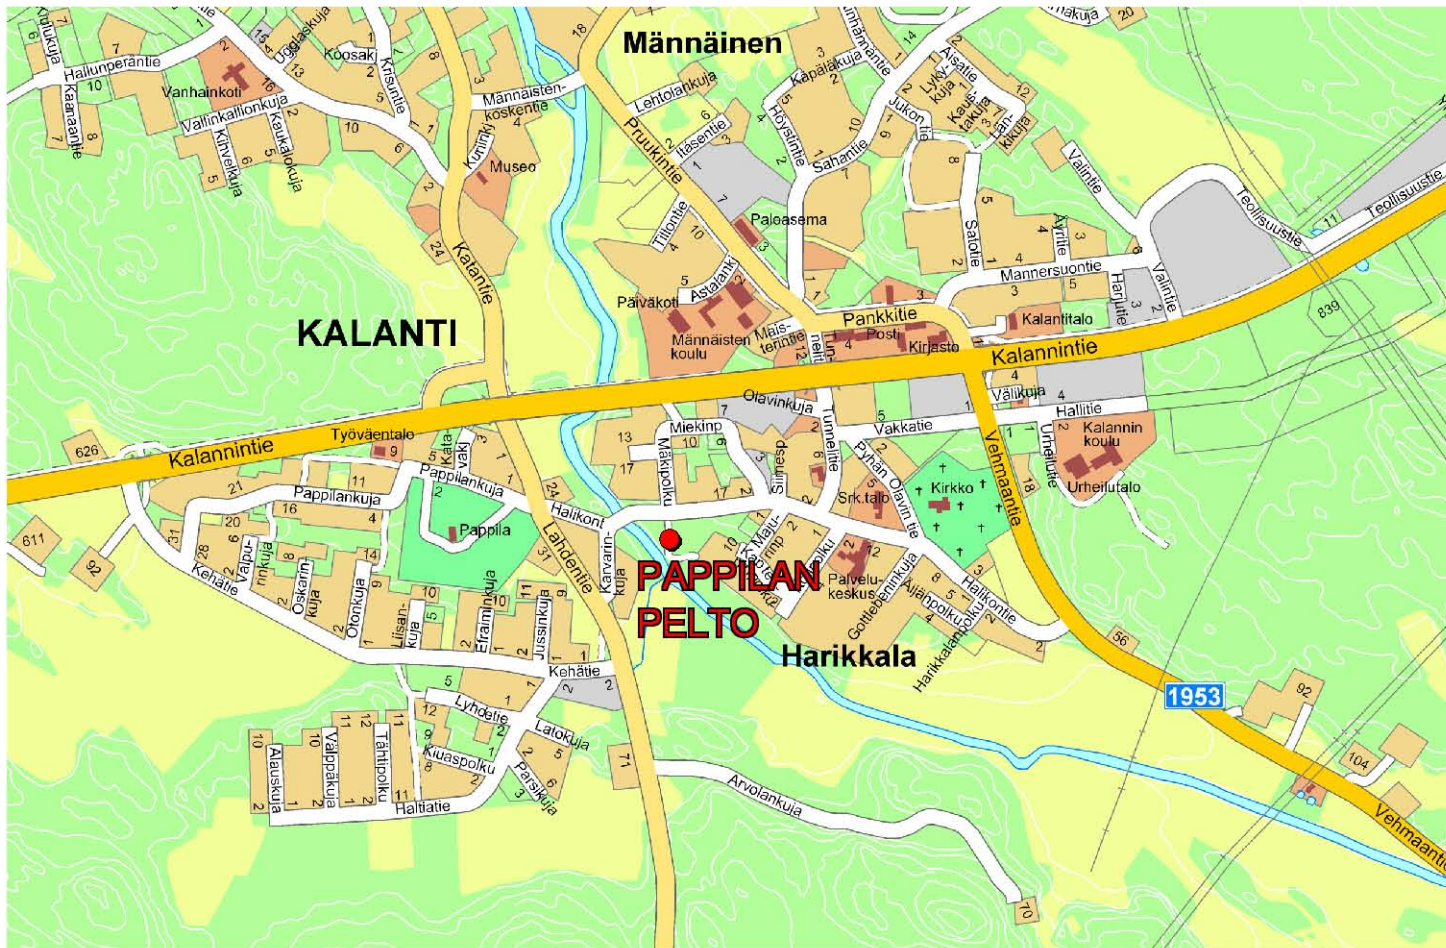

# PAPPILAN PELLON MATONPESUPAIKKA: Halikontie

0 0.5 km

Kaupunkisuunnittelu ja maankäyttöosasto 2009