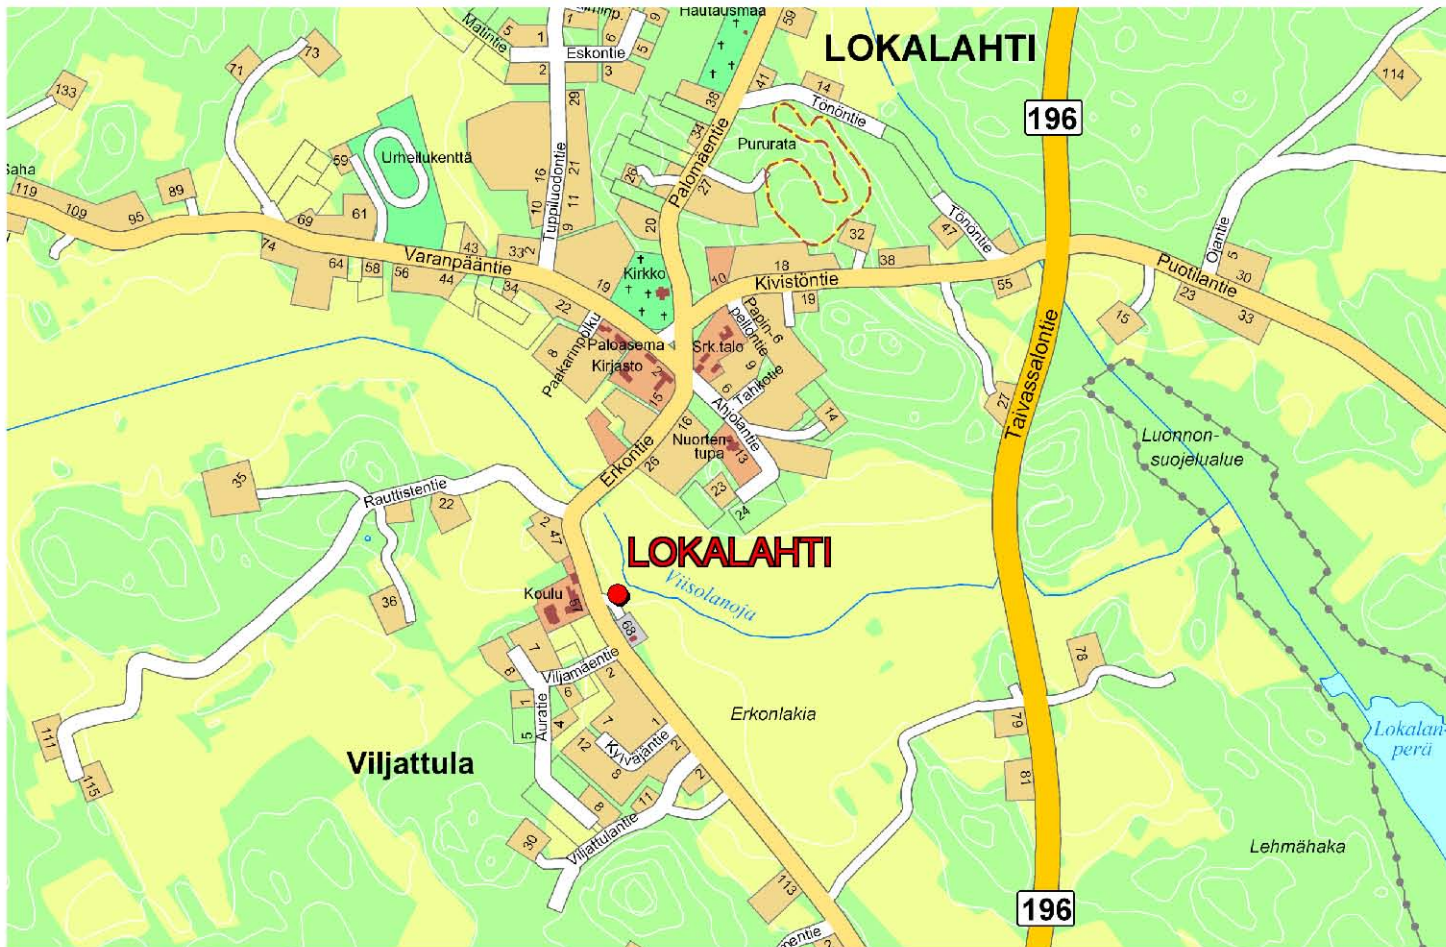

LOKALAHDEN MATONPESUPAIKKA: Erkontie

0 0.5 km