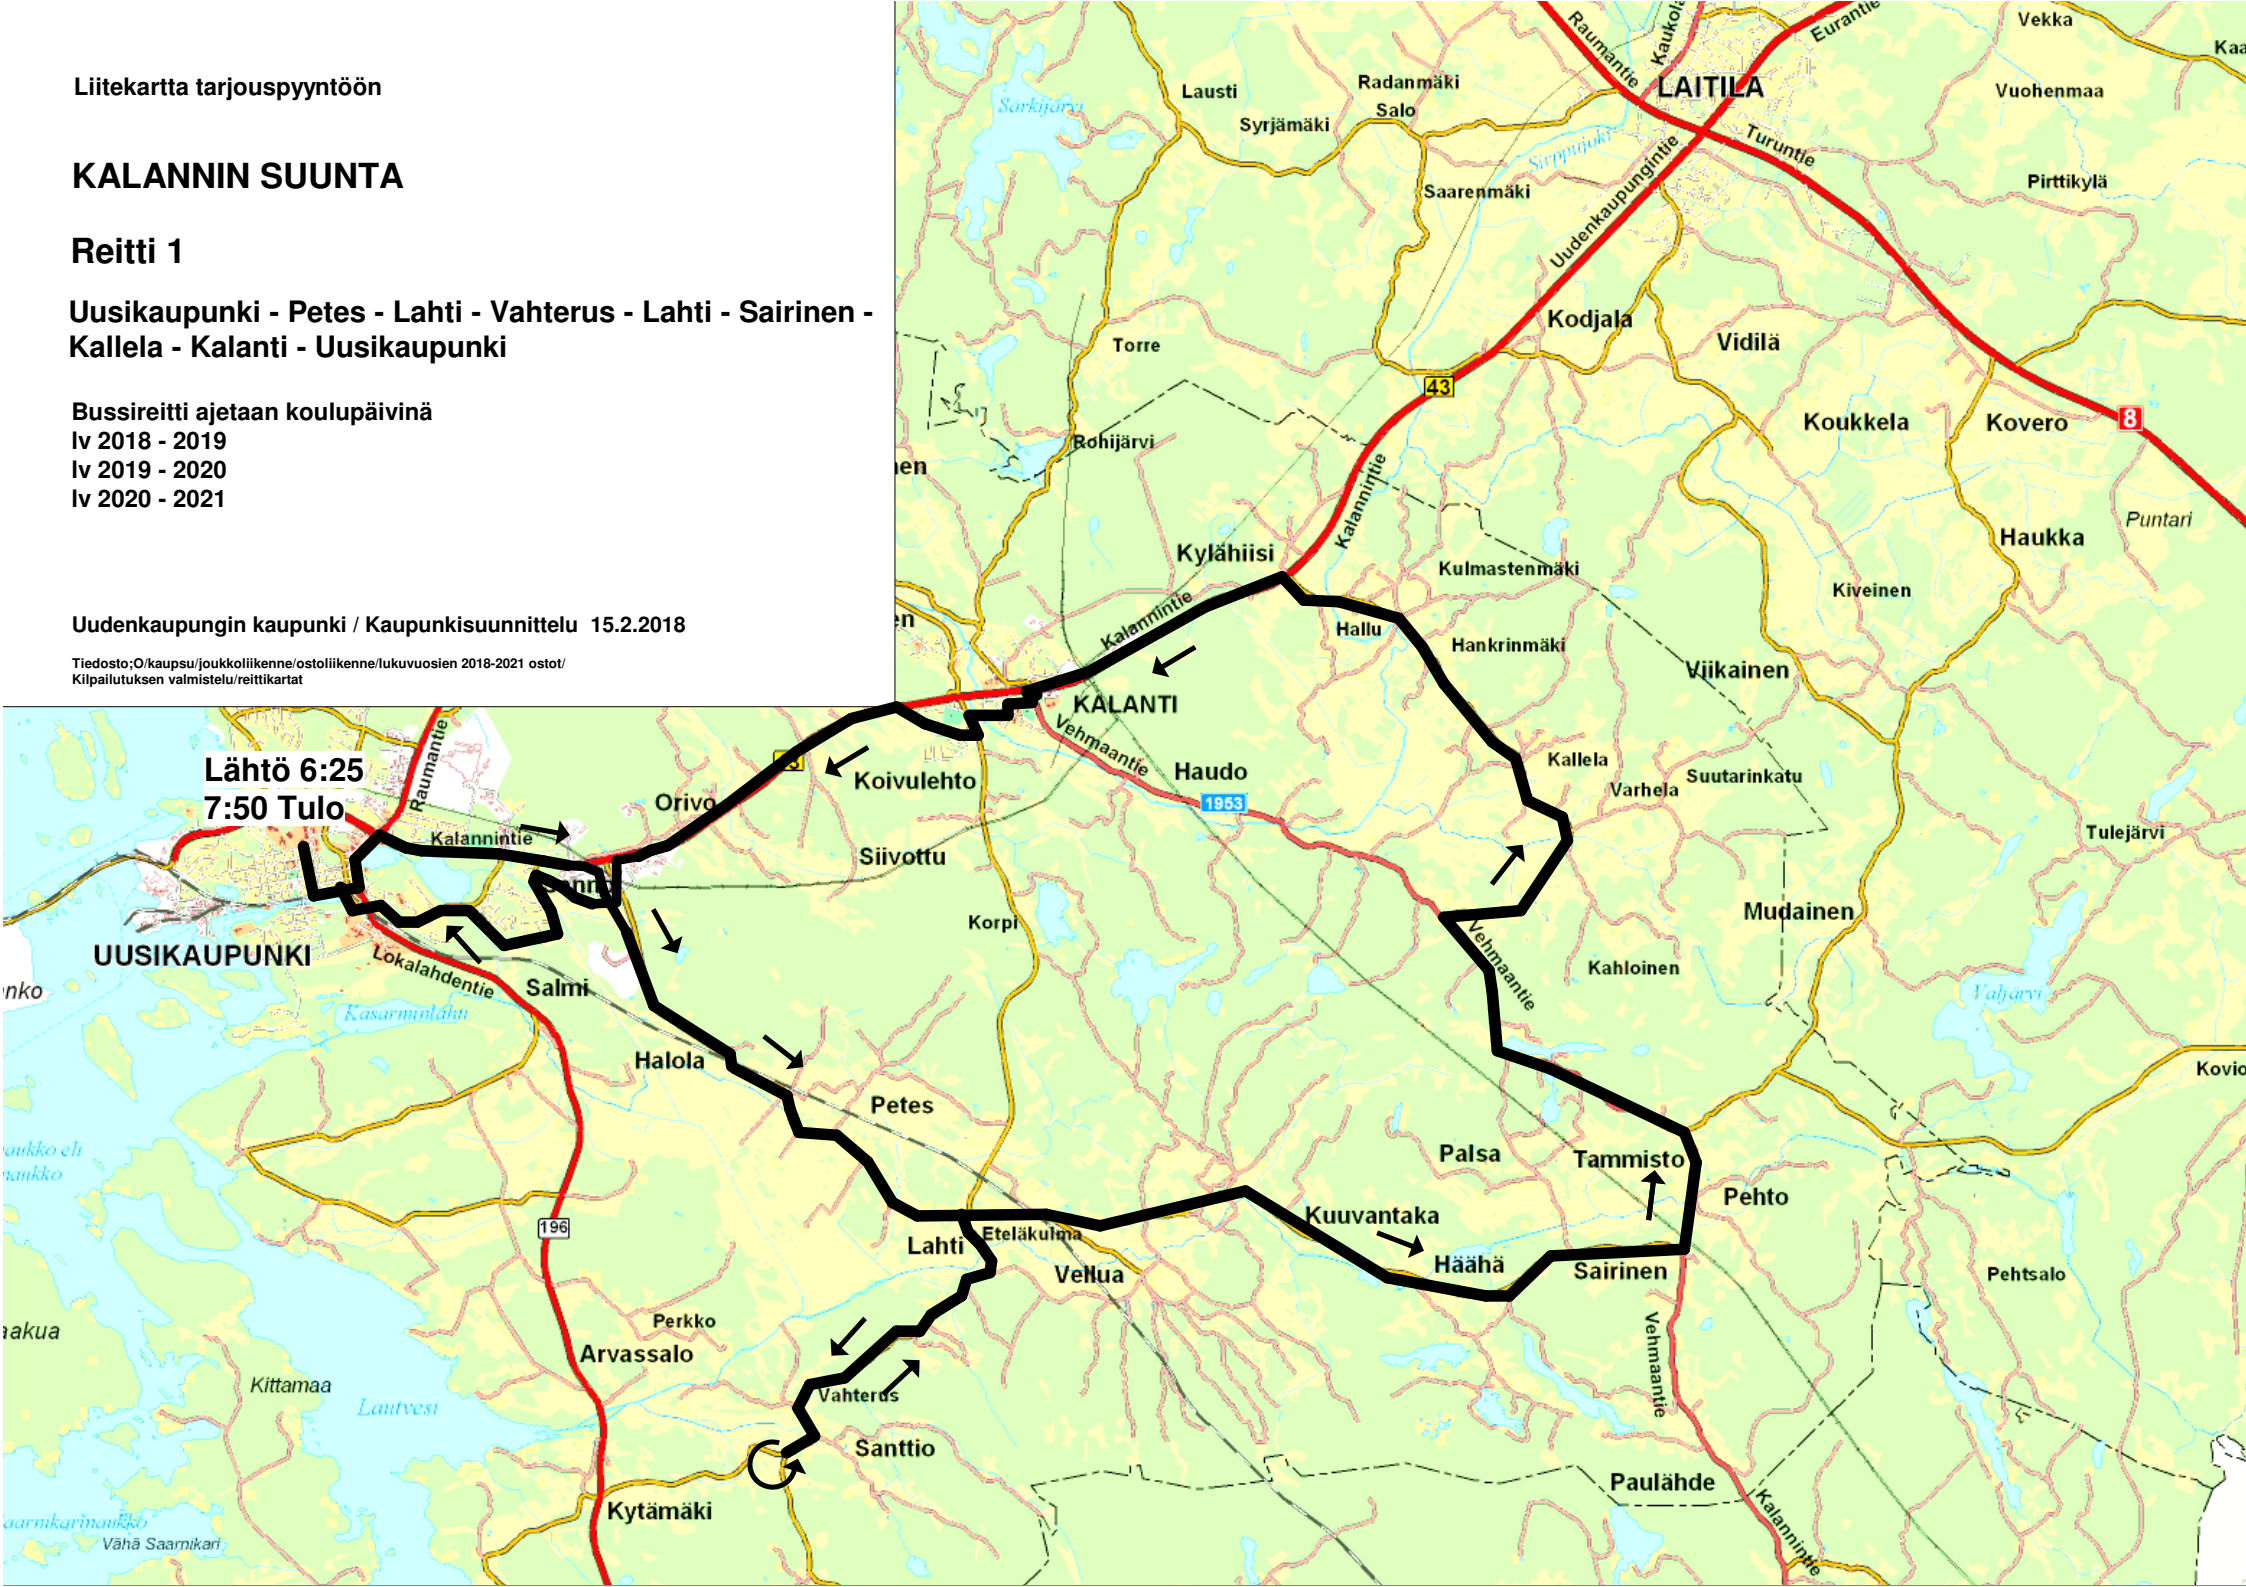

Liitekartta tarjouspyyntöön

KALANNIN SUUNTA

Reitti 1

Uusikaupunki - Petes - Lahti - Vahterus - Lahti - Sairinen - Kallela - Kalanti - Uusikaupunki

Bussireitti ajetaan koulupäivinä

Iv 2018 - 2019

Iv 2019 - 2020

Iv 2020 - 2021

Uudenkaupungin kaupunki / Kaupunkisuunnittelu 15.2.2018

Tiedosto:O/kaupsu/joukkoliikenne/ostoliikenne/lukuvuosien 2018-2021 ostot/
Kilpailutuksen valmistelu/reittikartat