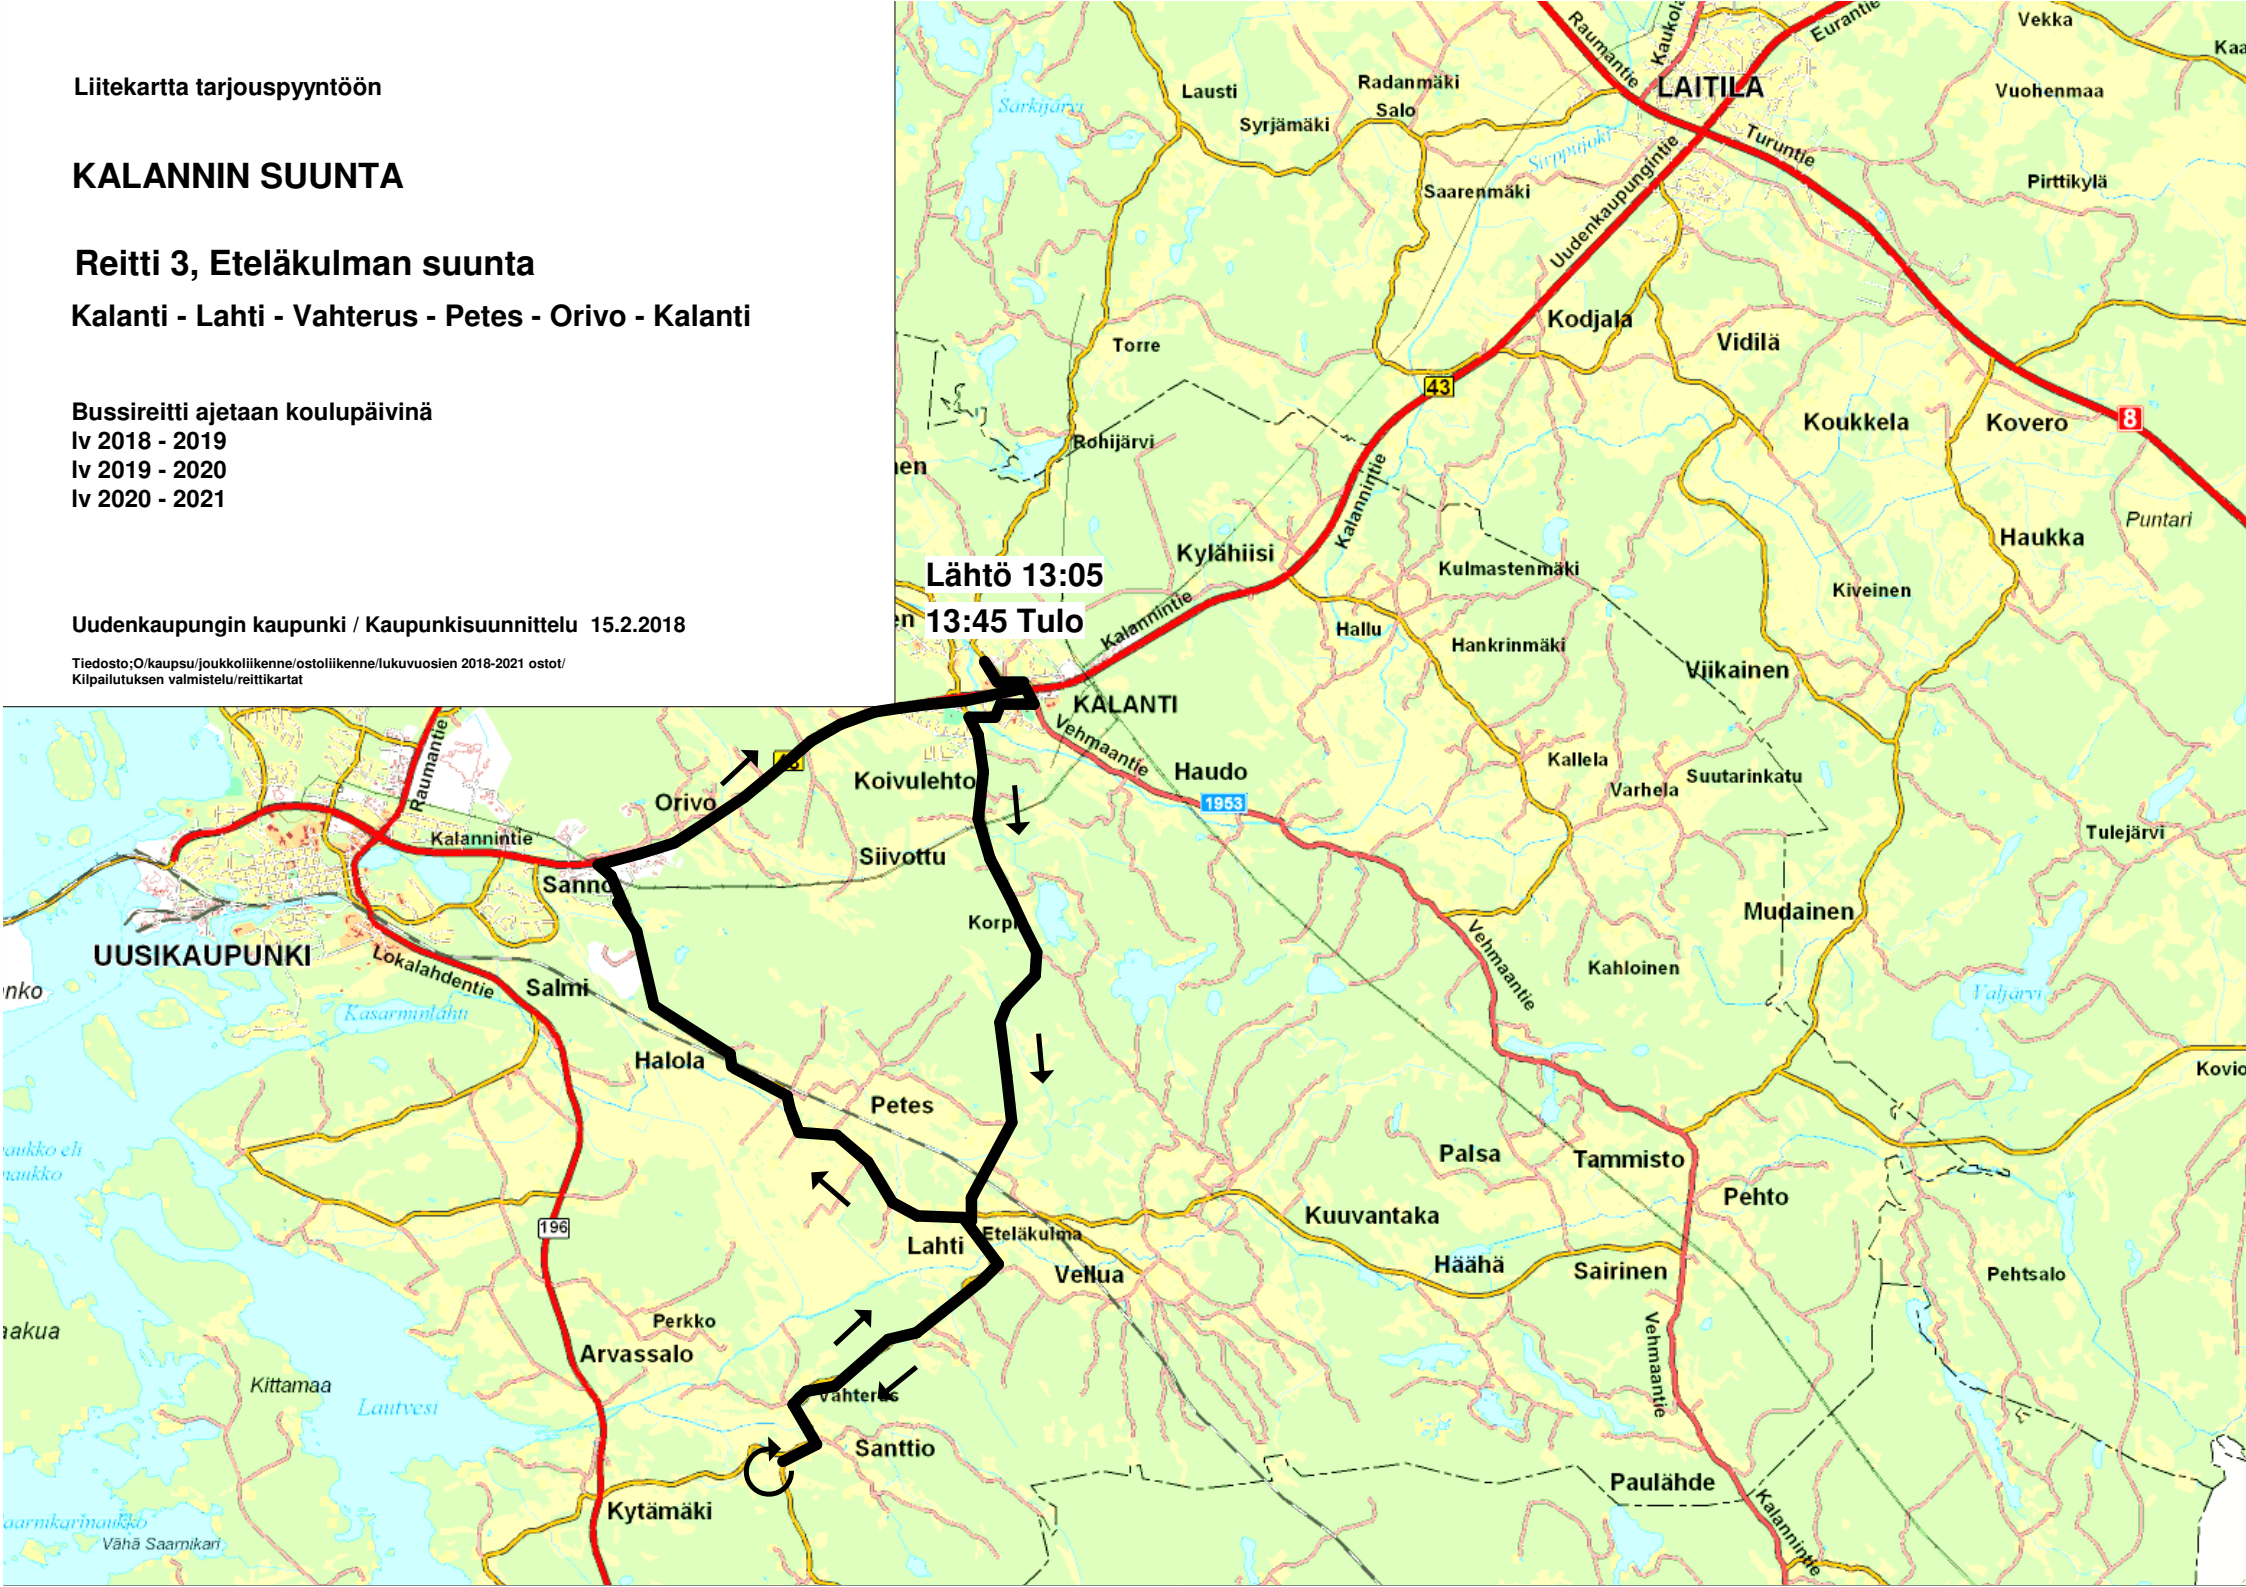

Liitekartta tarjouspyyntöön

KALANNIN SUUNTA

Reitti 3, Eteläkulman suunta

Kalanti - Lahti - Vahterus - Petes - Orivo - Kalanti

Bussireitti ajetaan koulupäivinä

Iv 2018 - 2019

Iv 2019 - 2020

Iv 2020 - 2021

Uudenkaupungin kaupunki / Kaupunkisuunnittelu 15.2.2018

Tiedosto: O/kauppu/joukkoliikenne/ostoliikenne/lukuvoosien 2018-2021 ostot/
Kilpailutuksen valmistelu/reittikartat