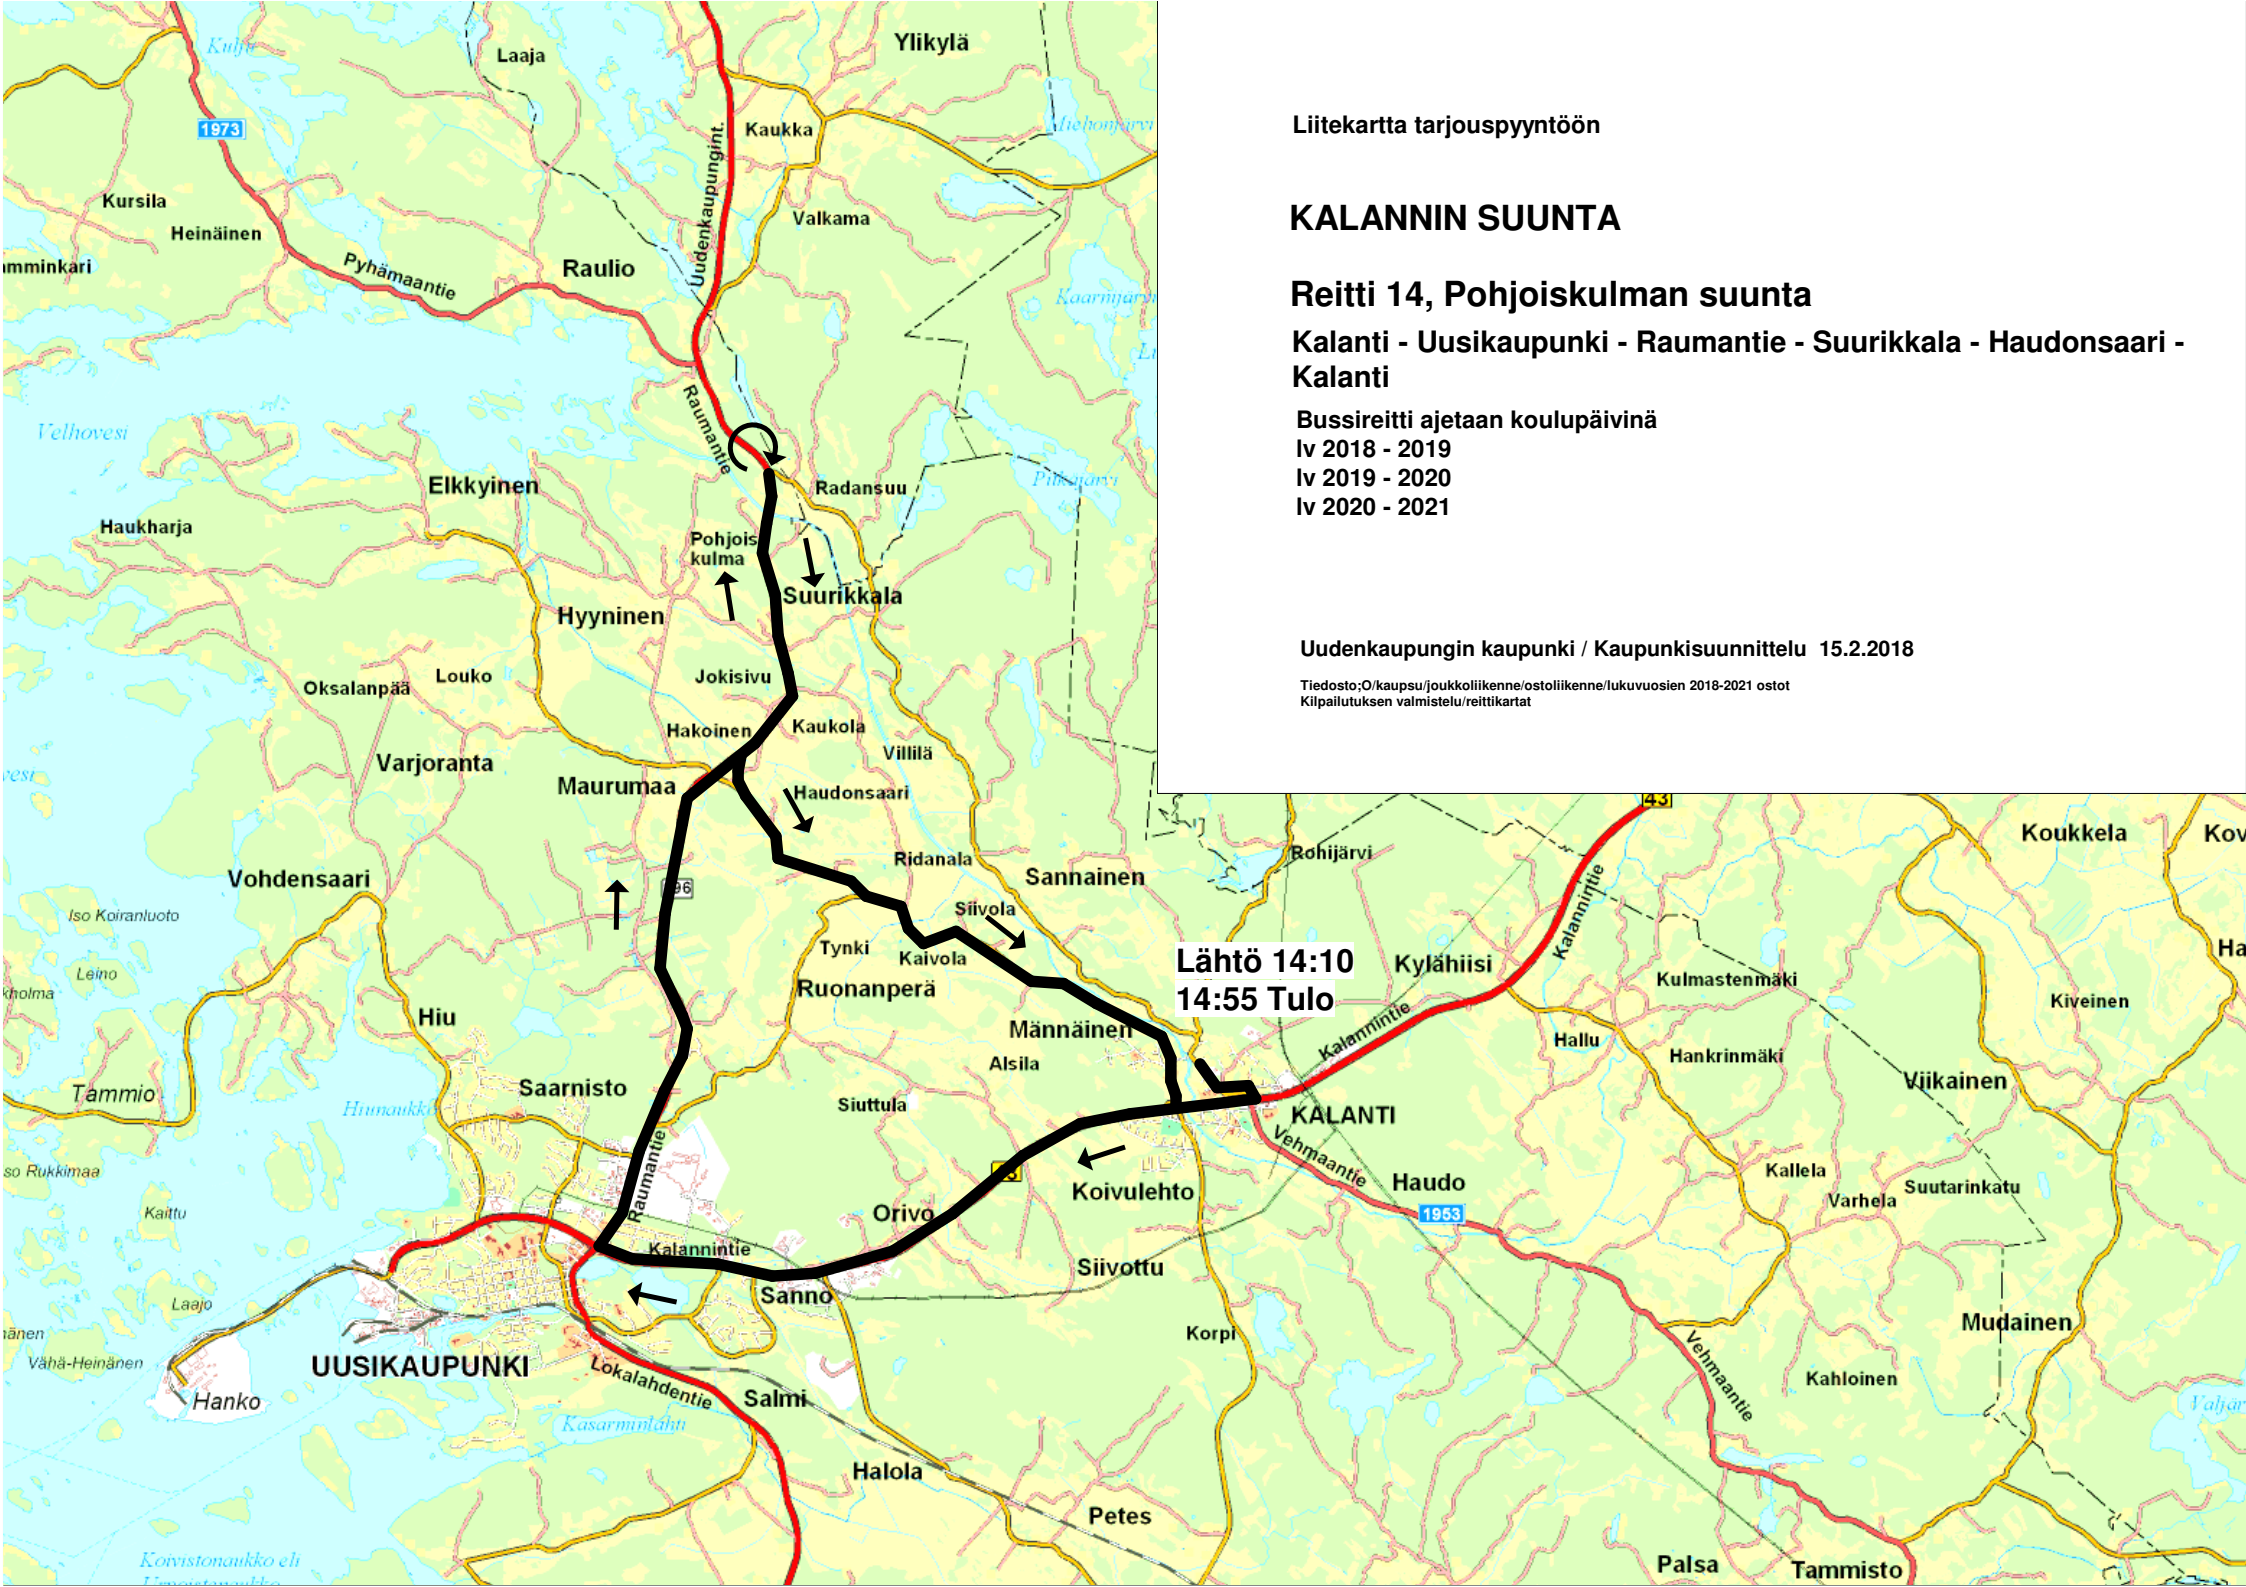

Liitekarta tarjouspyyntöön

KALANNIN SUUNTA

Reitti 14, Pohjoiskulman suunta

Kalanti - Uusikaupunki - Raumantie - Suurikkala - Haudonsaari - Kalanti

Bussireitti ajetaan koulupäivinä

Iv 2018 - 2019

Iv 2019 - 2020

Iv 2020 - 2021

Uudenkaupungin kaupunki / Kaupunkisuunnittelu 15.2.2018

Tiedosto:O/kaupsu/joukkoliikenne/ostoliikenne/lukuvuosien 2018-2021 ostot
Kiilpallutuksen valmistelu/reittikartat

Lähtö 14:10
14:55 Tulo