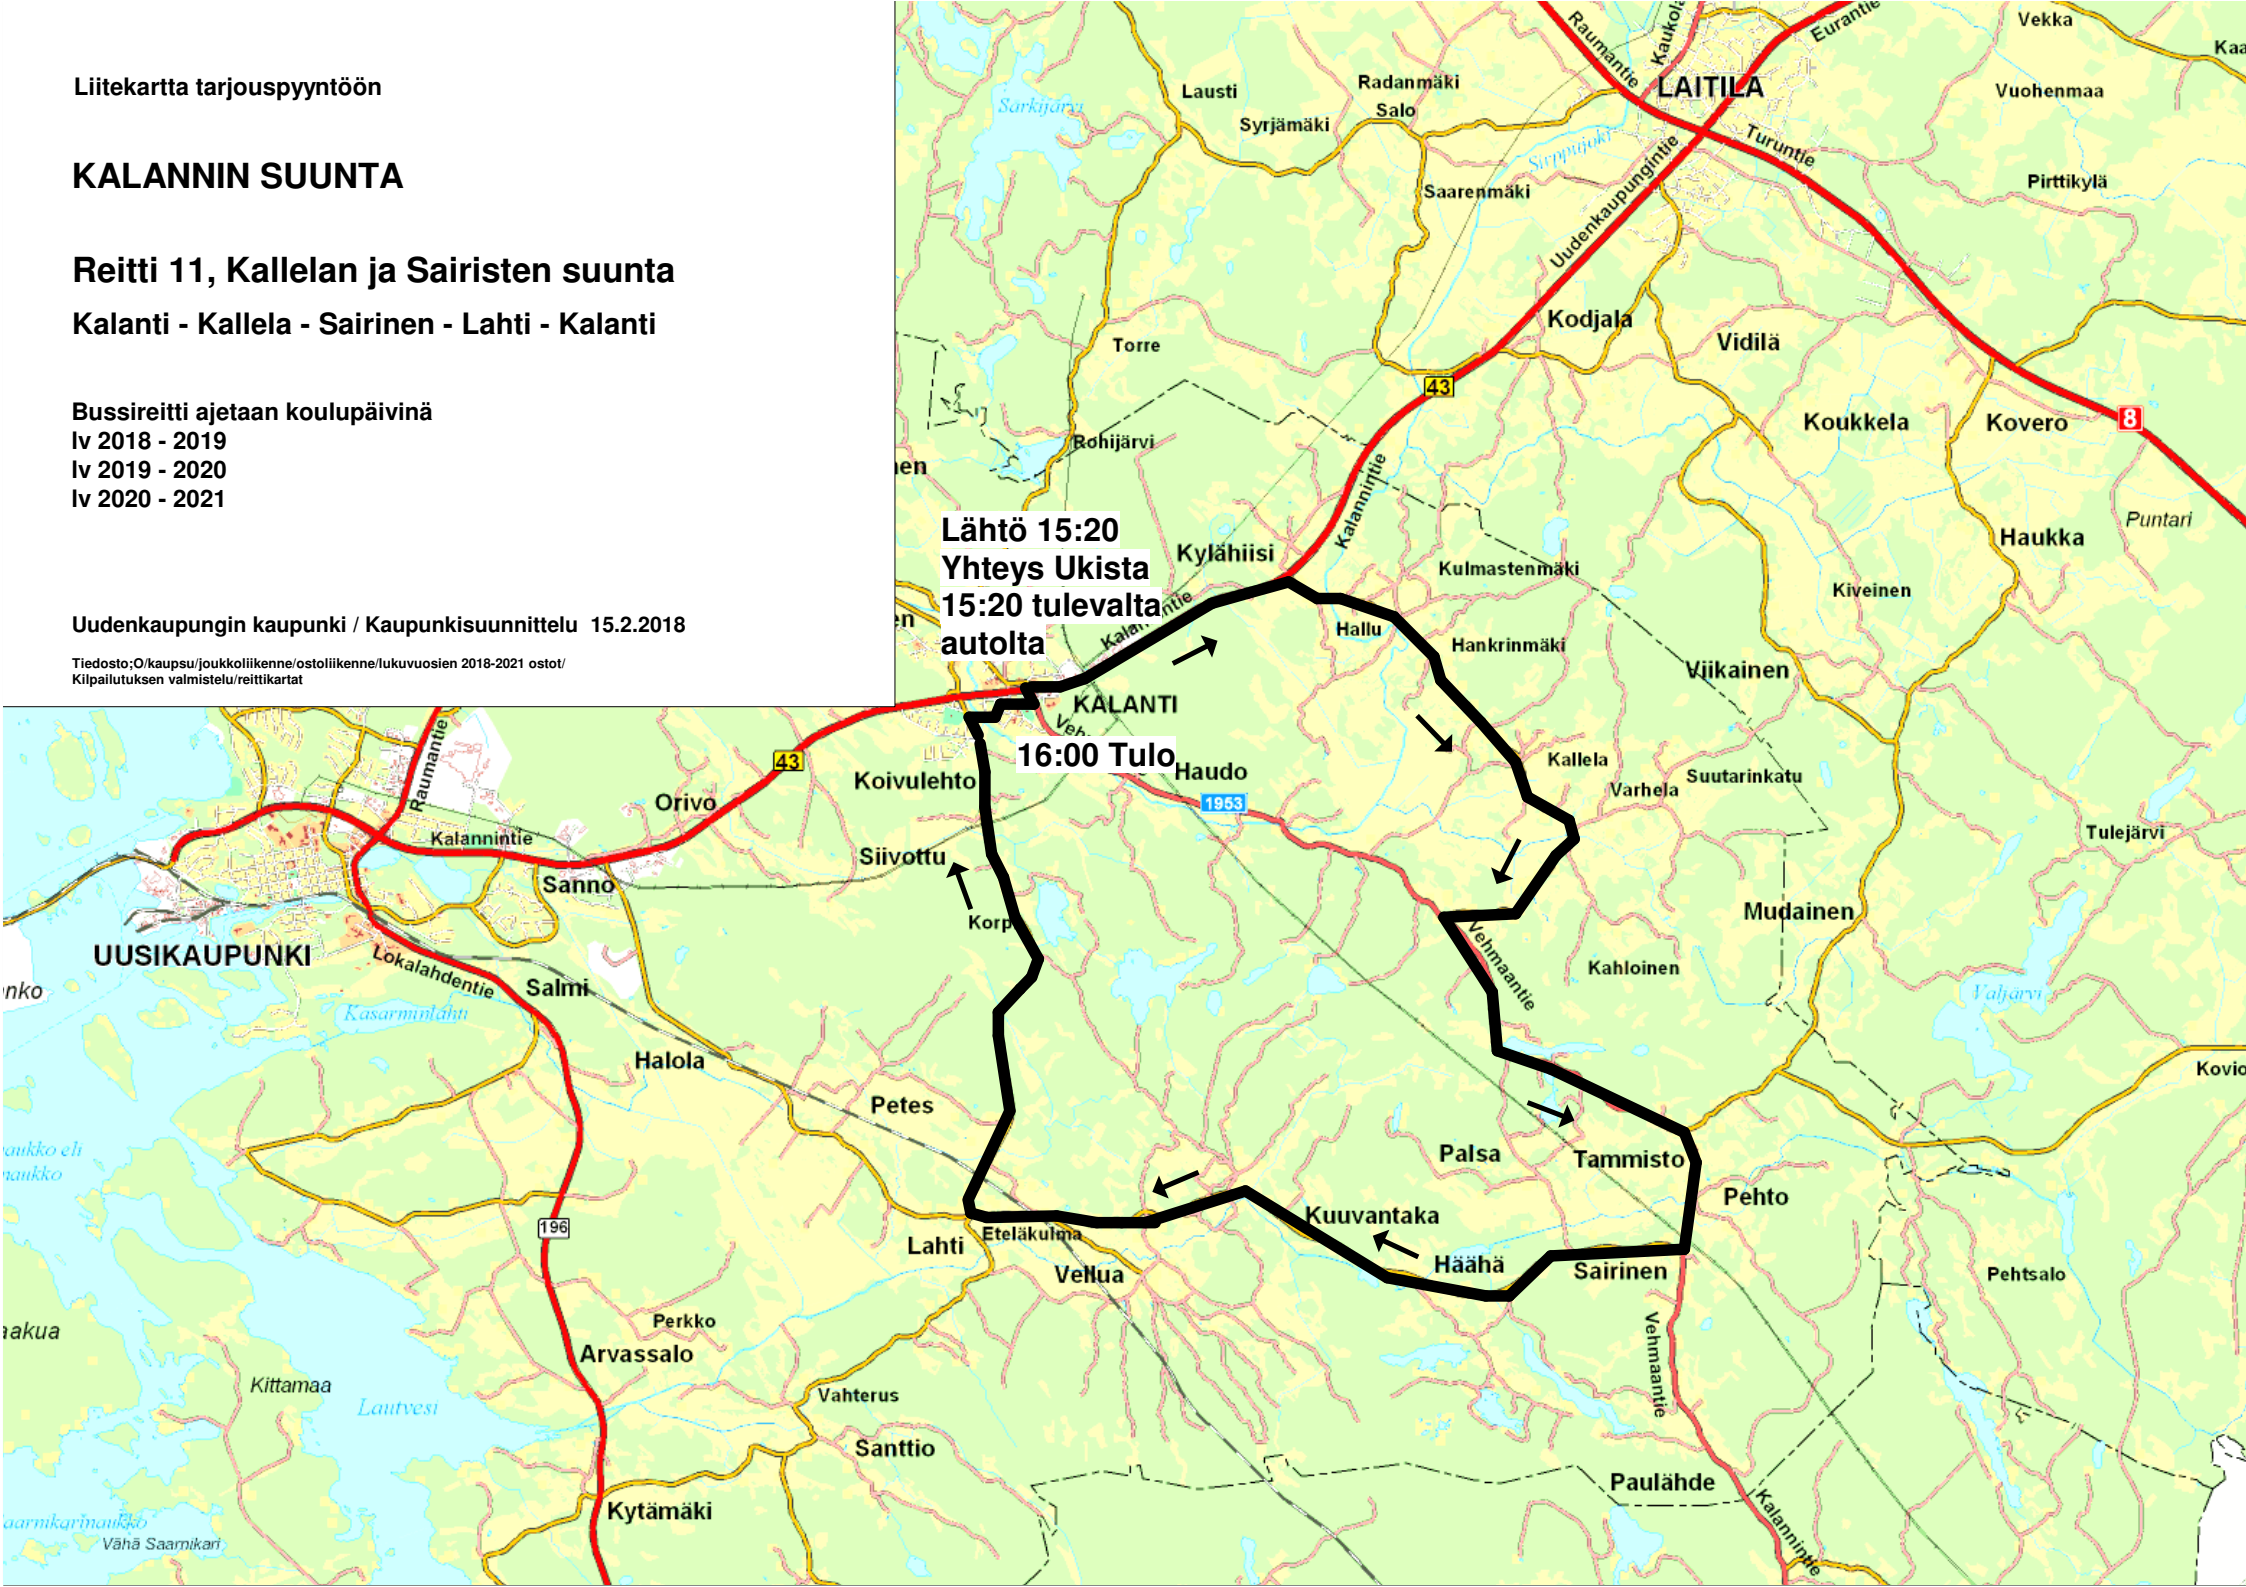

Liitekartta tarjouspyyntöön

KALANNIN SUUNTA

Reitti 11, Kallelan ja Sairisten suunta

Kalanti - Kallela - Sairinen - Lahti - Kalanti

Bussireitti ajetaan koulupäivinä

Iv 2018 - 2019

Iv 2019 - 2020

Iv 2020 - 2021

Uudenkaupungin kaupunki / Kaupunkisuunnittelu 15.2.2018

Tiedosto: O/kauppu/joukkoliikenne/ostoliikenne/lukuvuosien 2018-2021 ostot/
Kilpailutuksen valmistelu/reittikartat