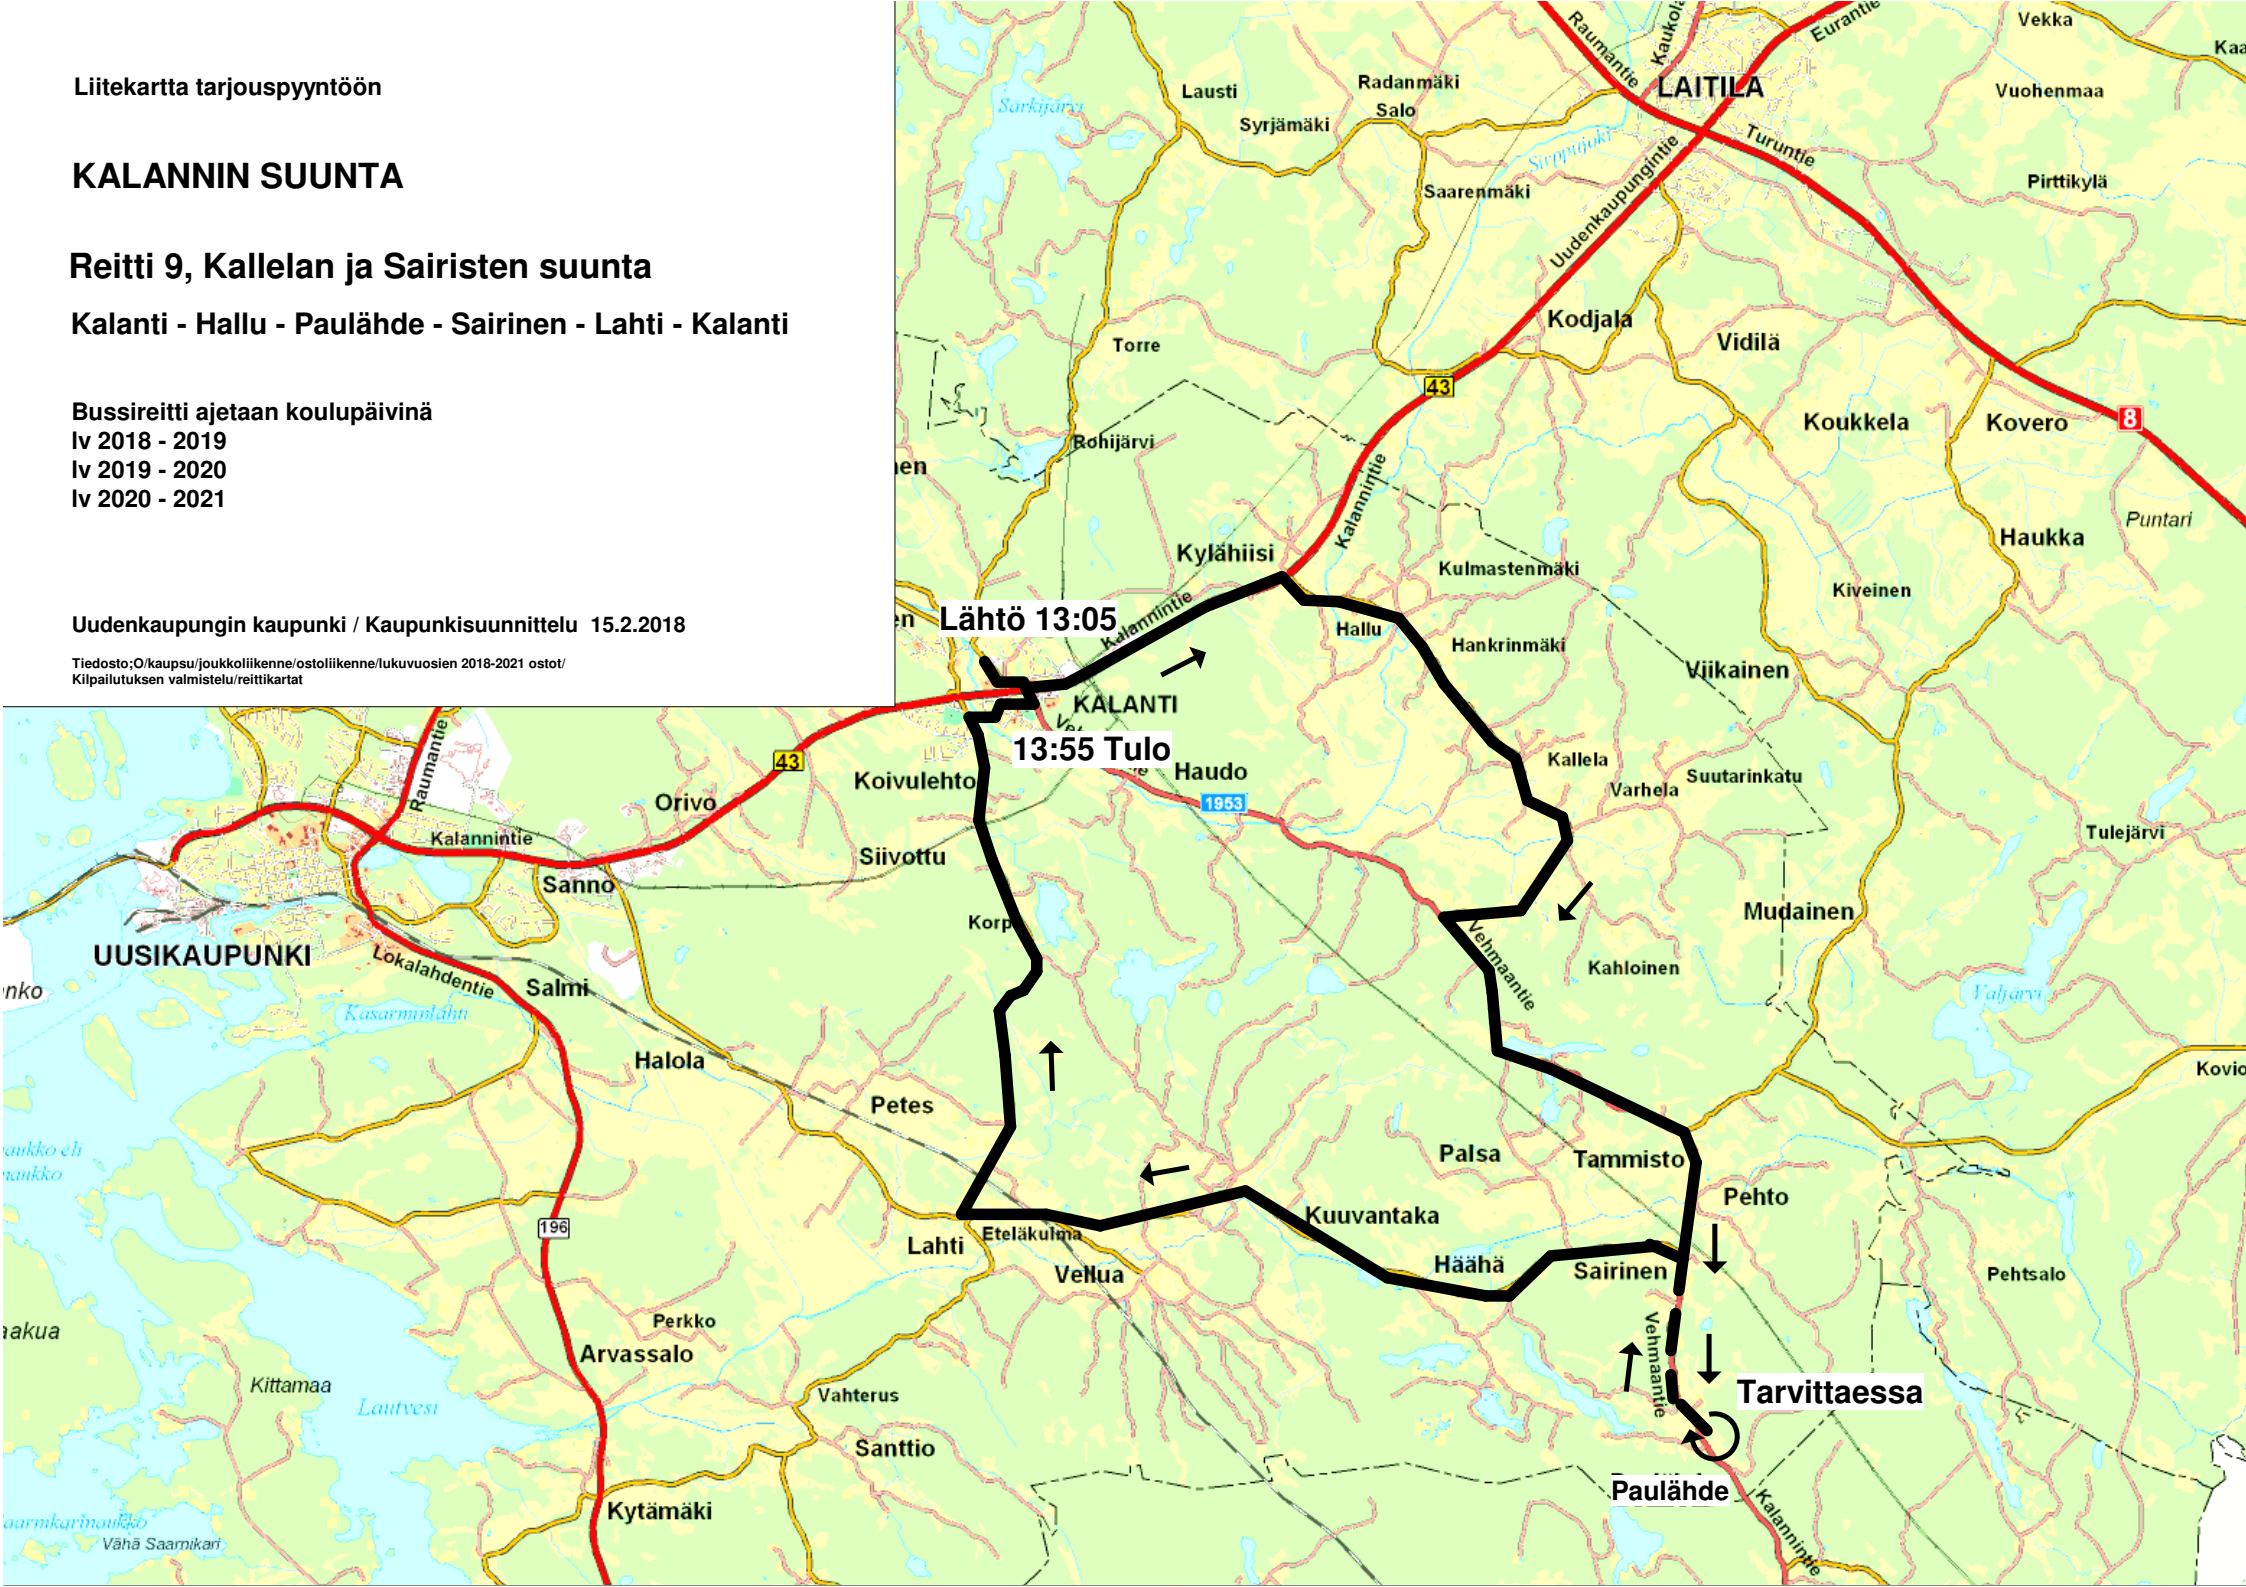

Tiedosto: O/kaupsu/joukkoliikenne/ostoliikenne/lukuvuosien 2018-2021 ostot/
Kilpailutuksen valmistelu/reittikartat

Liitekartta tarjouspyyntöön

KALANNIN SUUNTA

Reitti 11, Kallelan ja Sairisten suunta

Kalanti - Kallela - Sairinen - Lahti - Kalanti