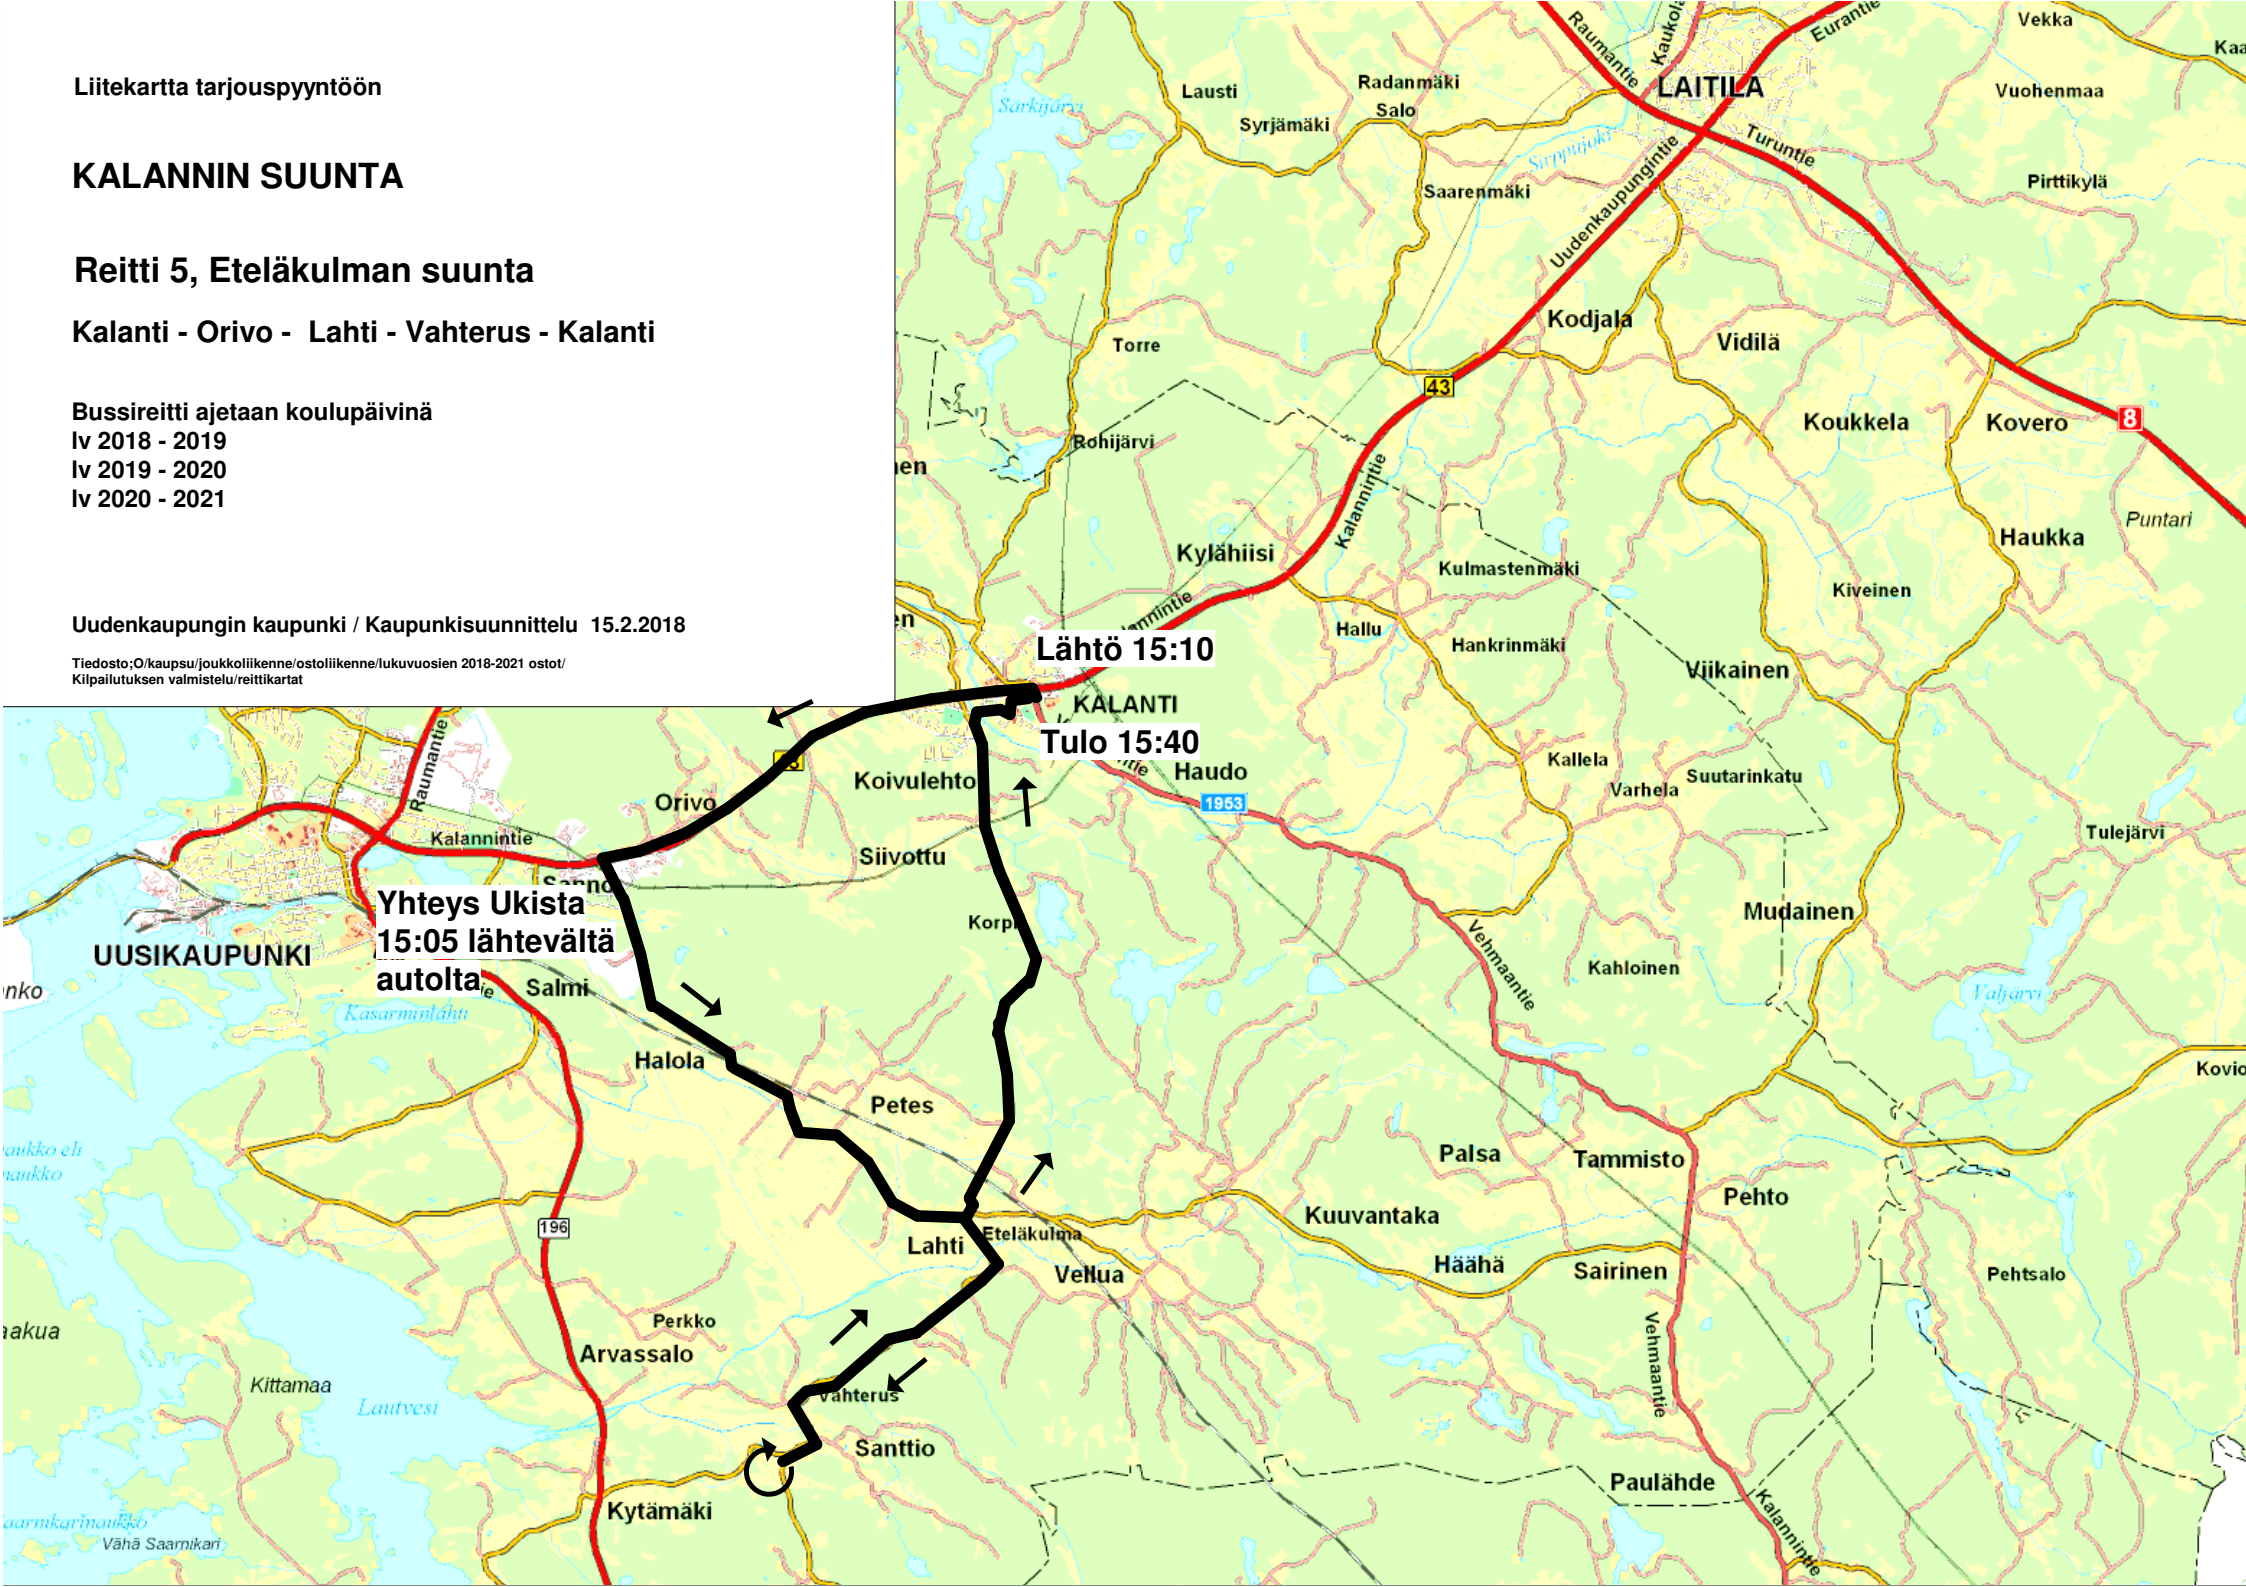

Liitekartta tarjouspyyntöön

KALANNIN SUUNTA

Reitti 5, Eteläkulman suunta

Kalanti - Orivo - Lahti - Vahterus - Kalanti

Bussireitti ajetaan koulupäivinä

Iv 2018 - 2019

Iv 2019 - 2020

Iv 2020 - 2021

Uudenkaupungin kaupunki / Kaupunkisuunnittelu 15.2.2018

Tiedosto: O/kauppu/joukkoliikenne/ostoliikenne/lukuvuosien 2018-2021 ostot/
Kilpailutuksen valmistelu/reittikartat