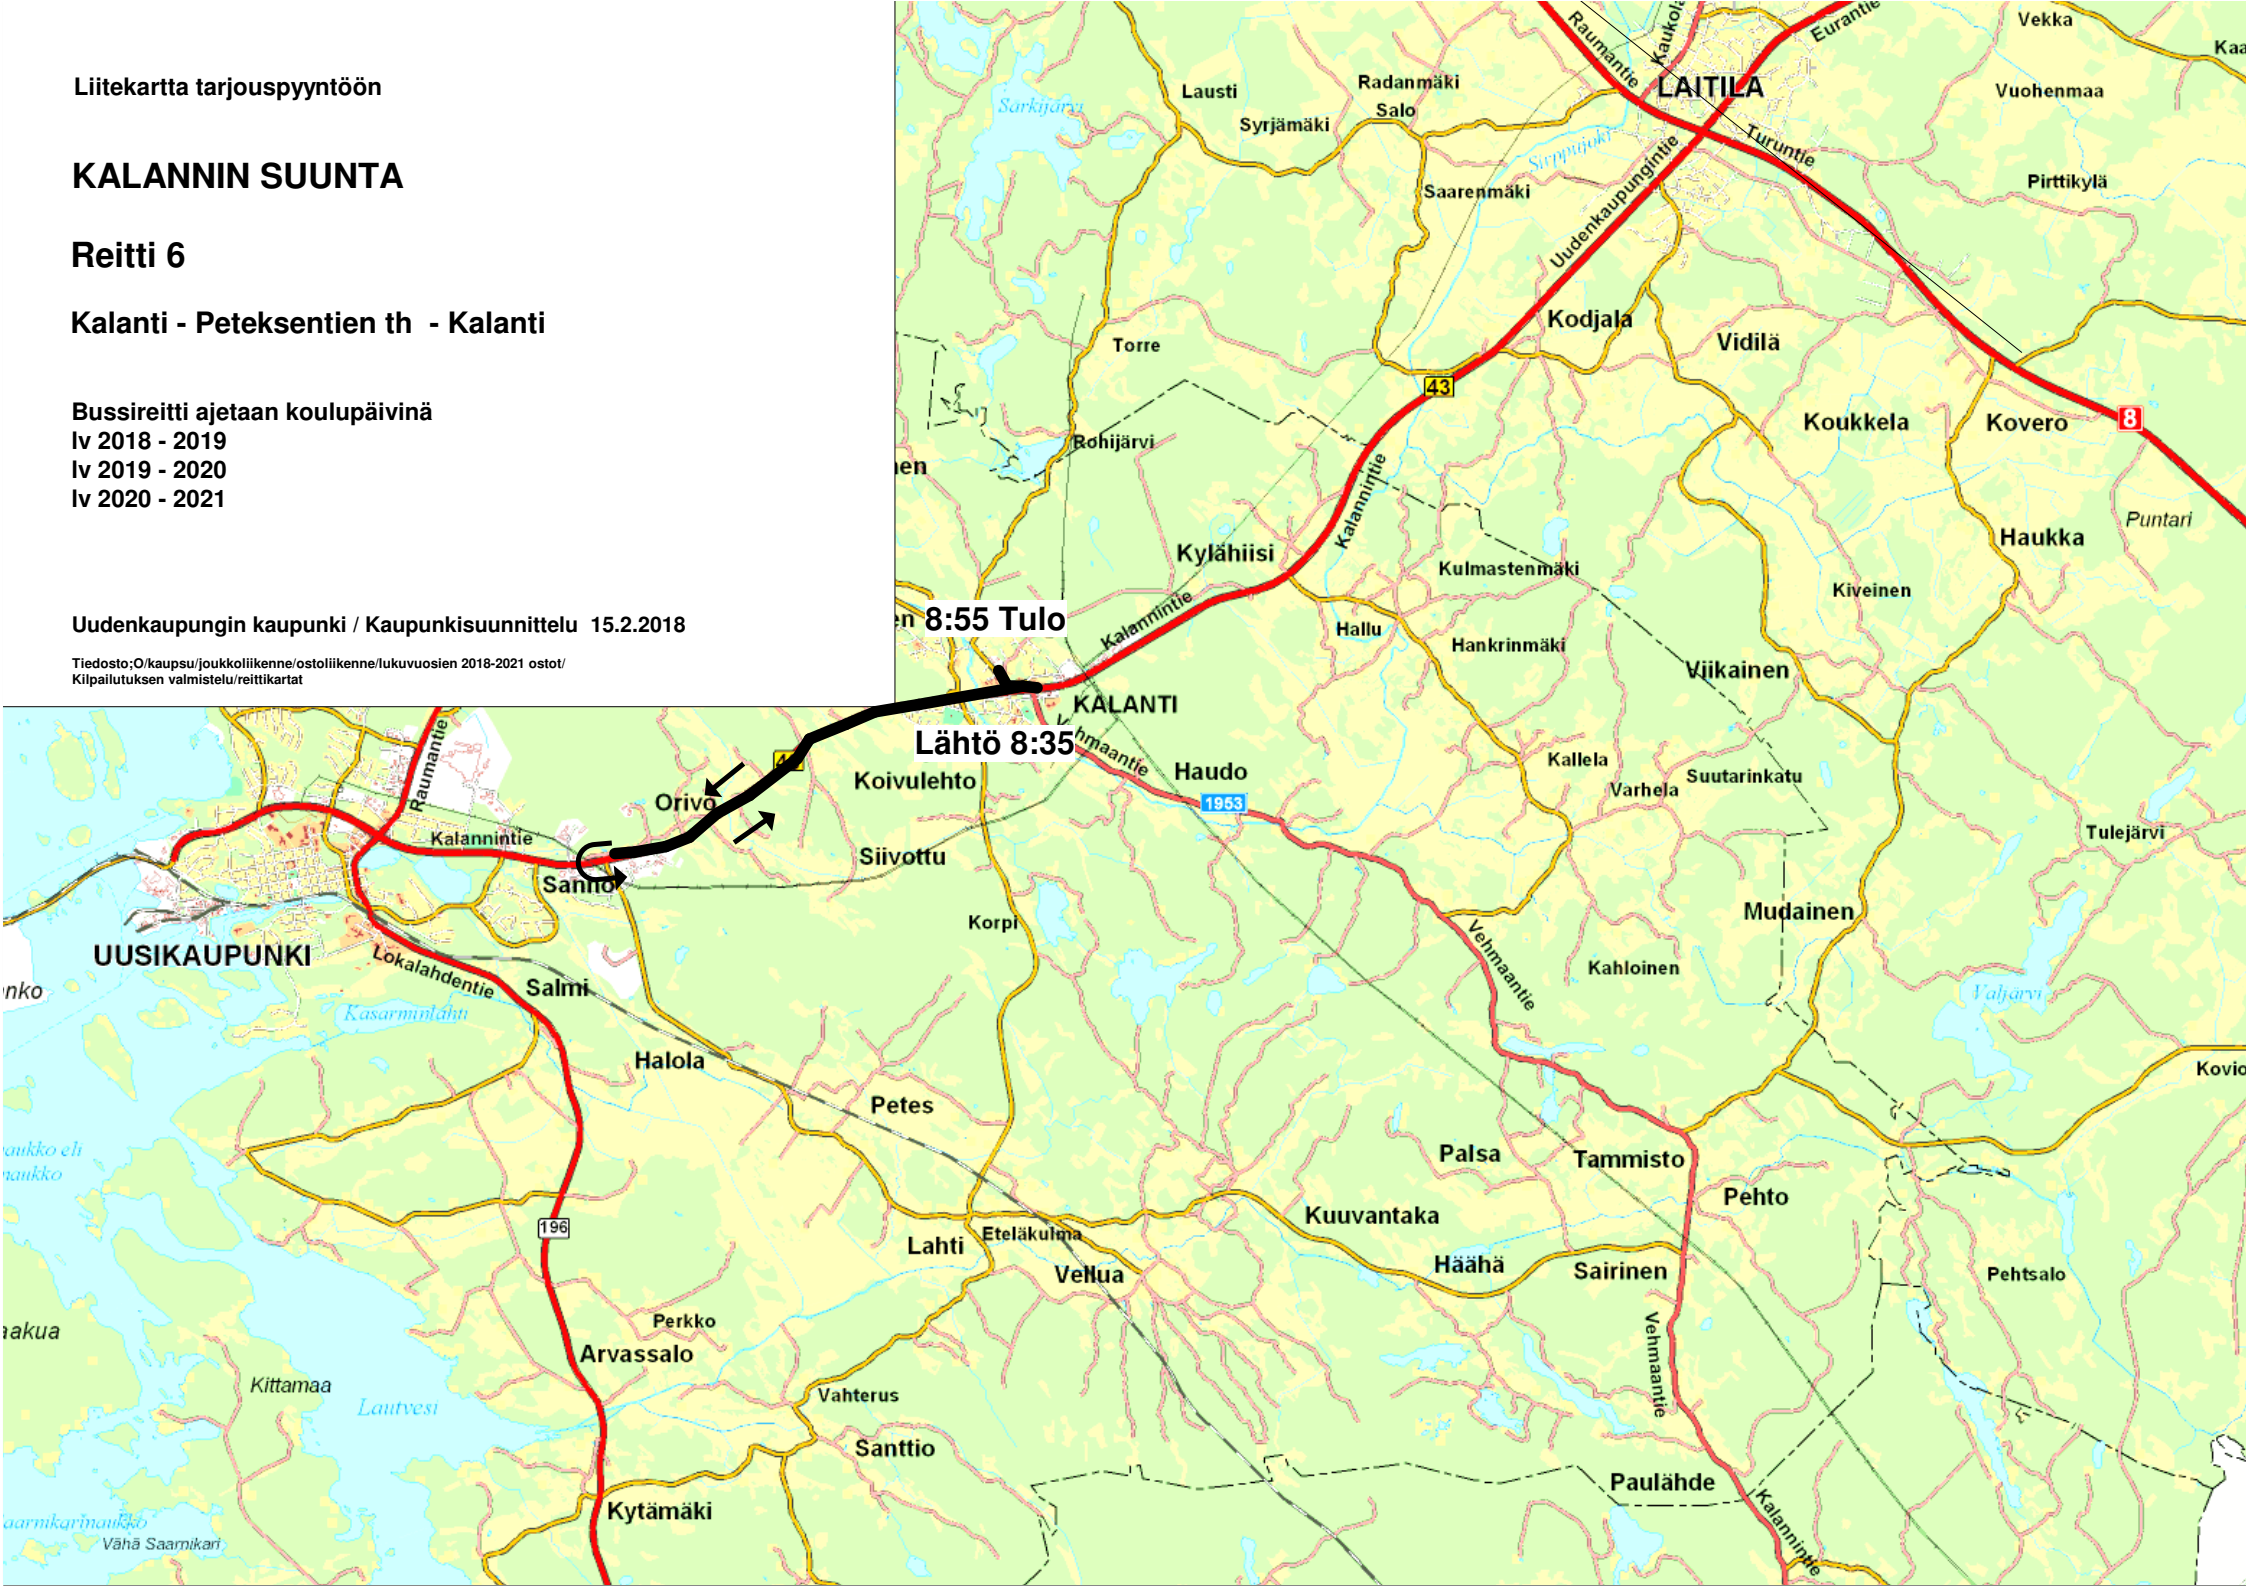

Liitekartta tarjouspyyntöön

KALANNIN SUUNTA

Reitti 7, Haudon ja Kallelan suunta

Kalanti - Vehmaantie - Kallela - Kalanti

Bussireitti ajetaan koulupäivinä

Iv 2018 - 2019

Iv 2019 - 2020

Iv 2020 - 2021