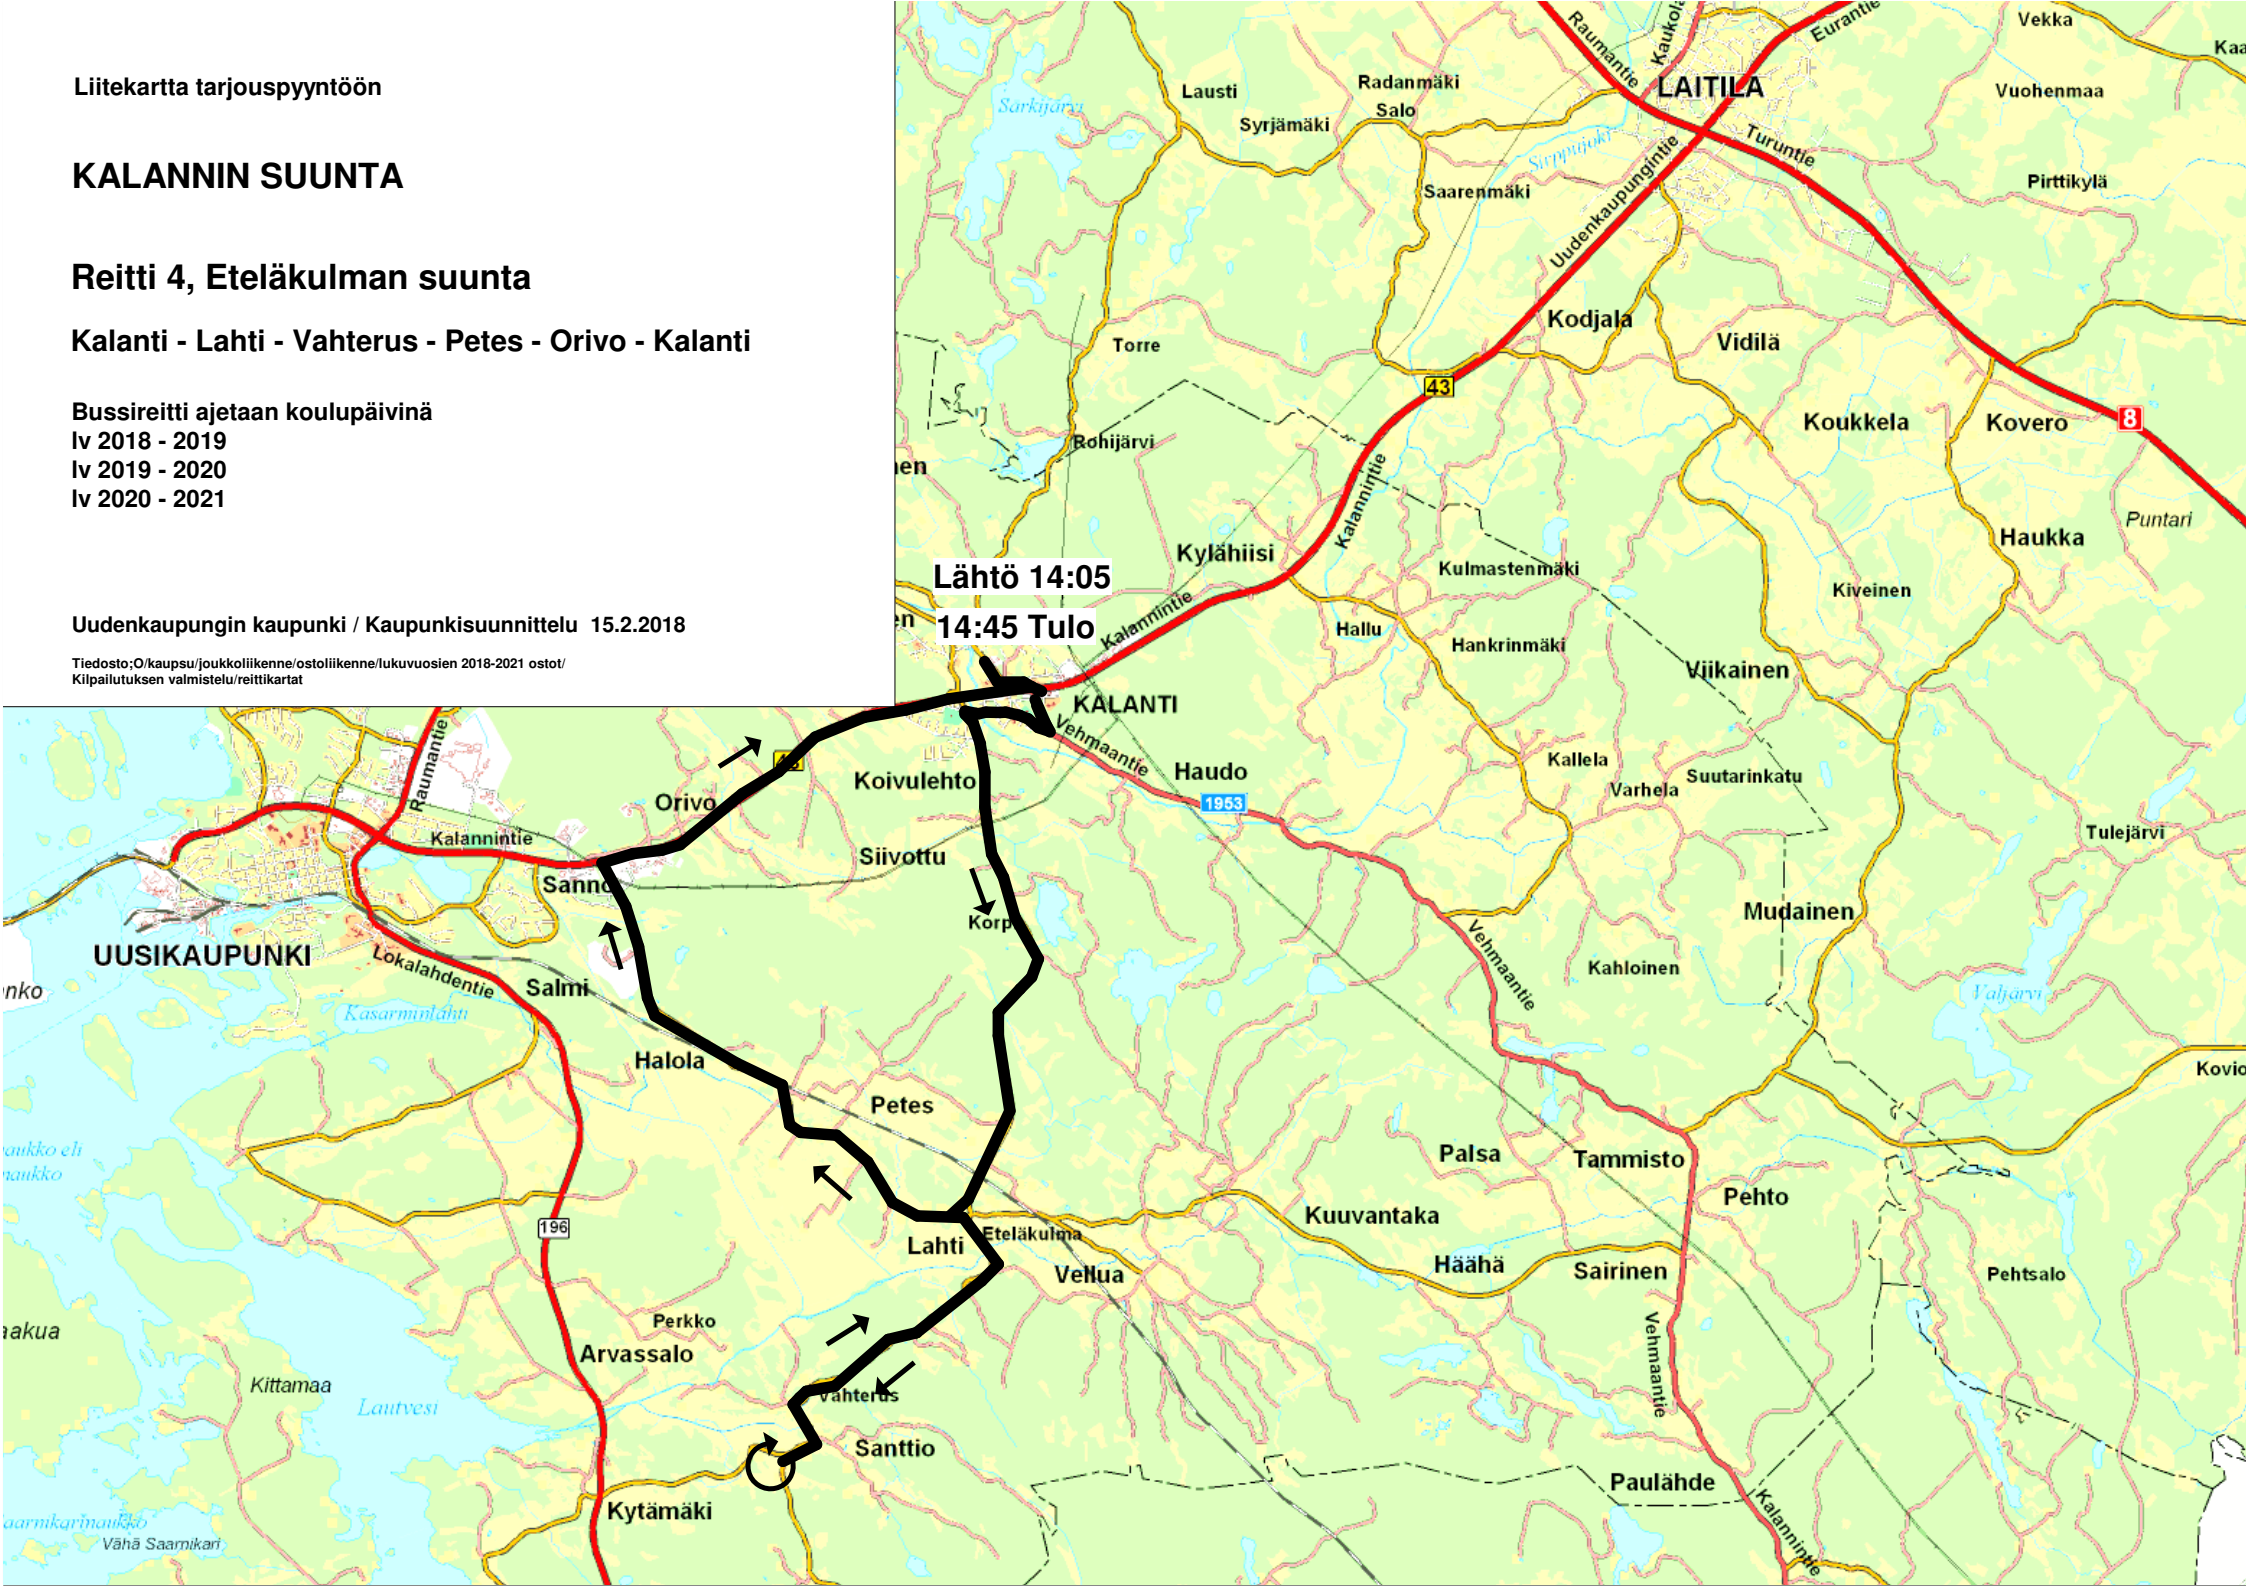

Liitekartta tarjouspyyntöön

KALANNIN SUUNTA

Reitti 5, Eteläkulman suunta

Kalanti - Orivo - Lahti - Vahterus - Kalanti

Bussireitti ajetaan koulupäivinä

Iv 2018 - 2019

Iv 2019 - 2020

Iv 2020 - 2021