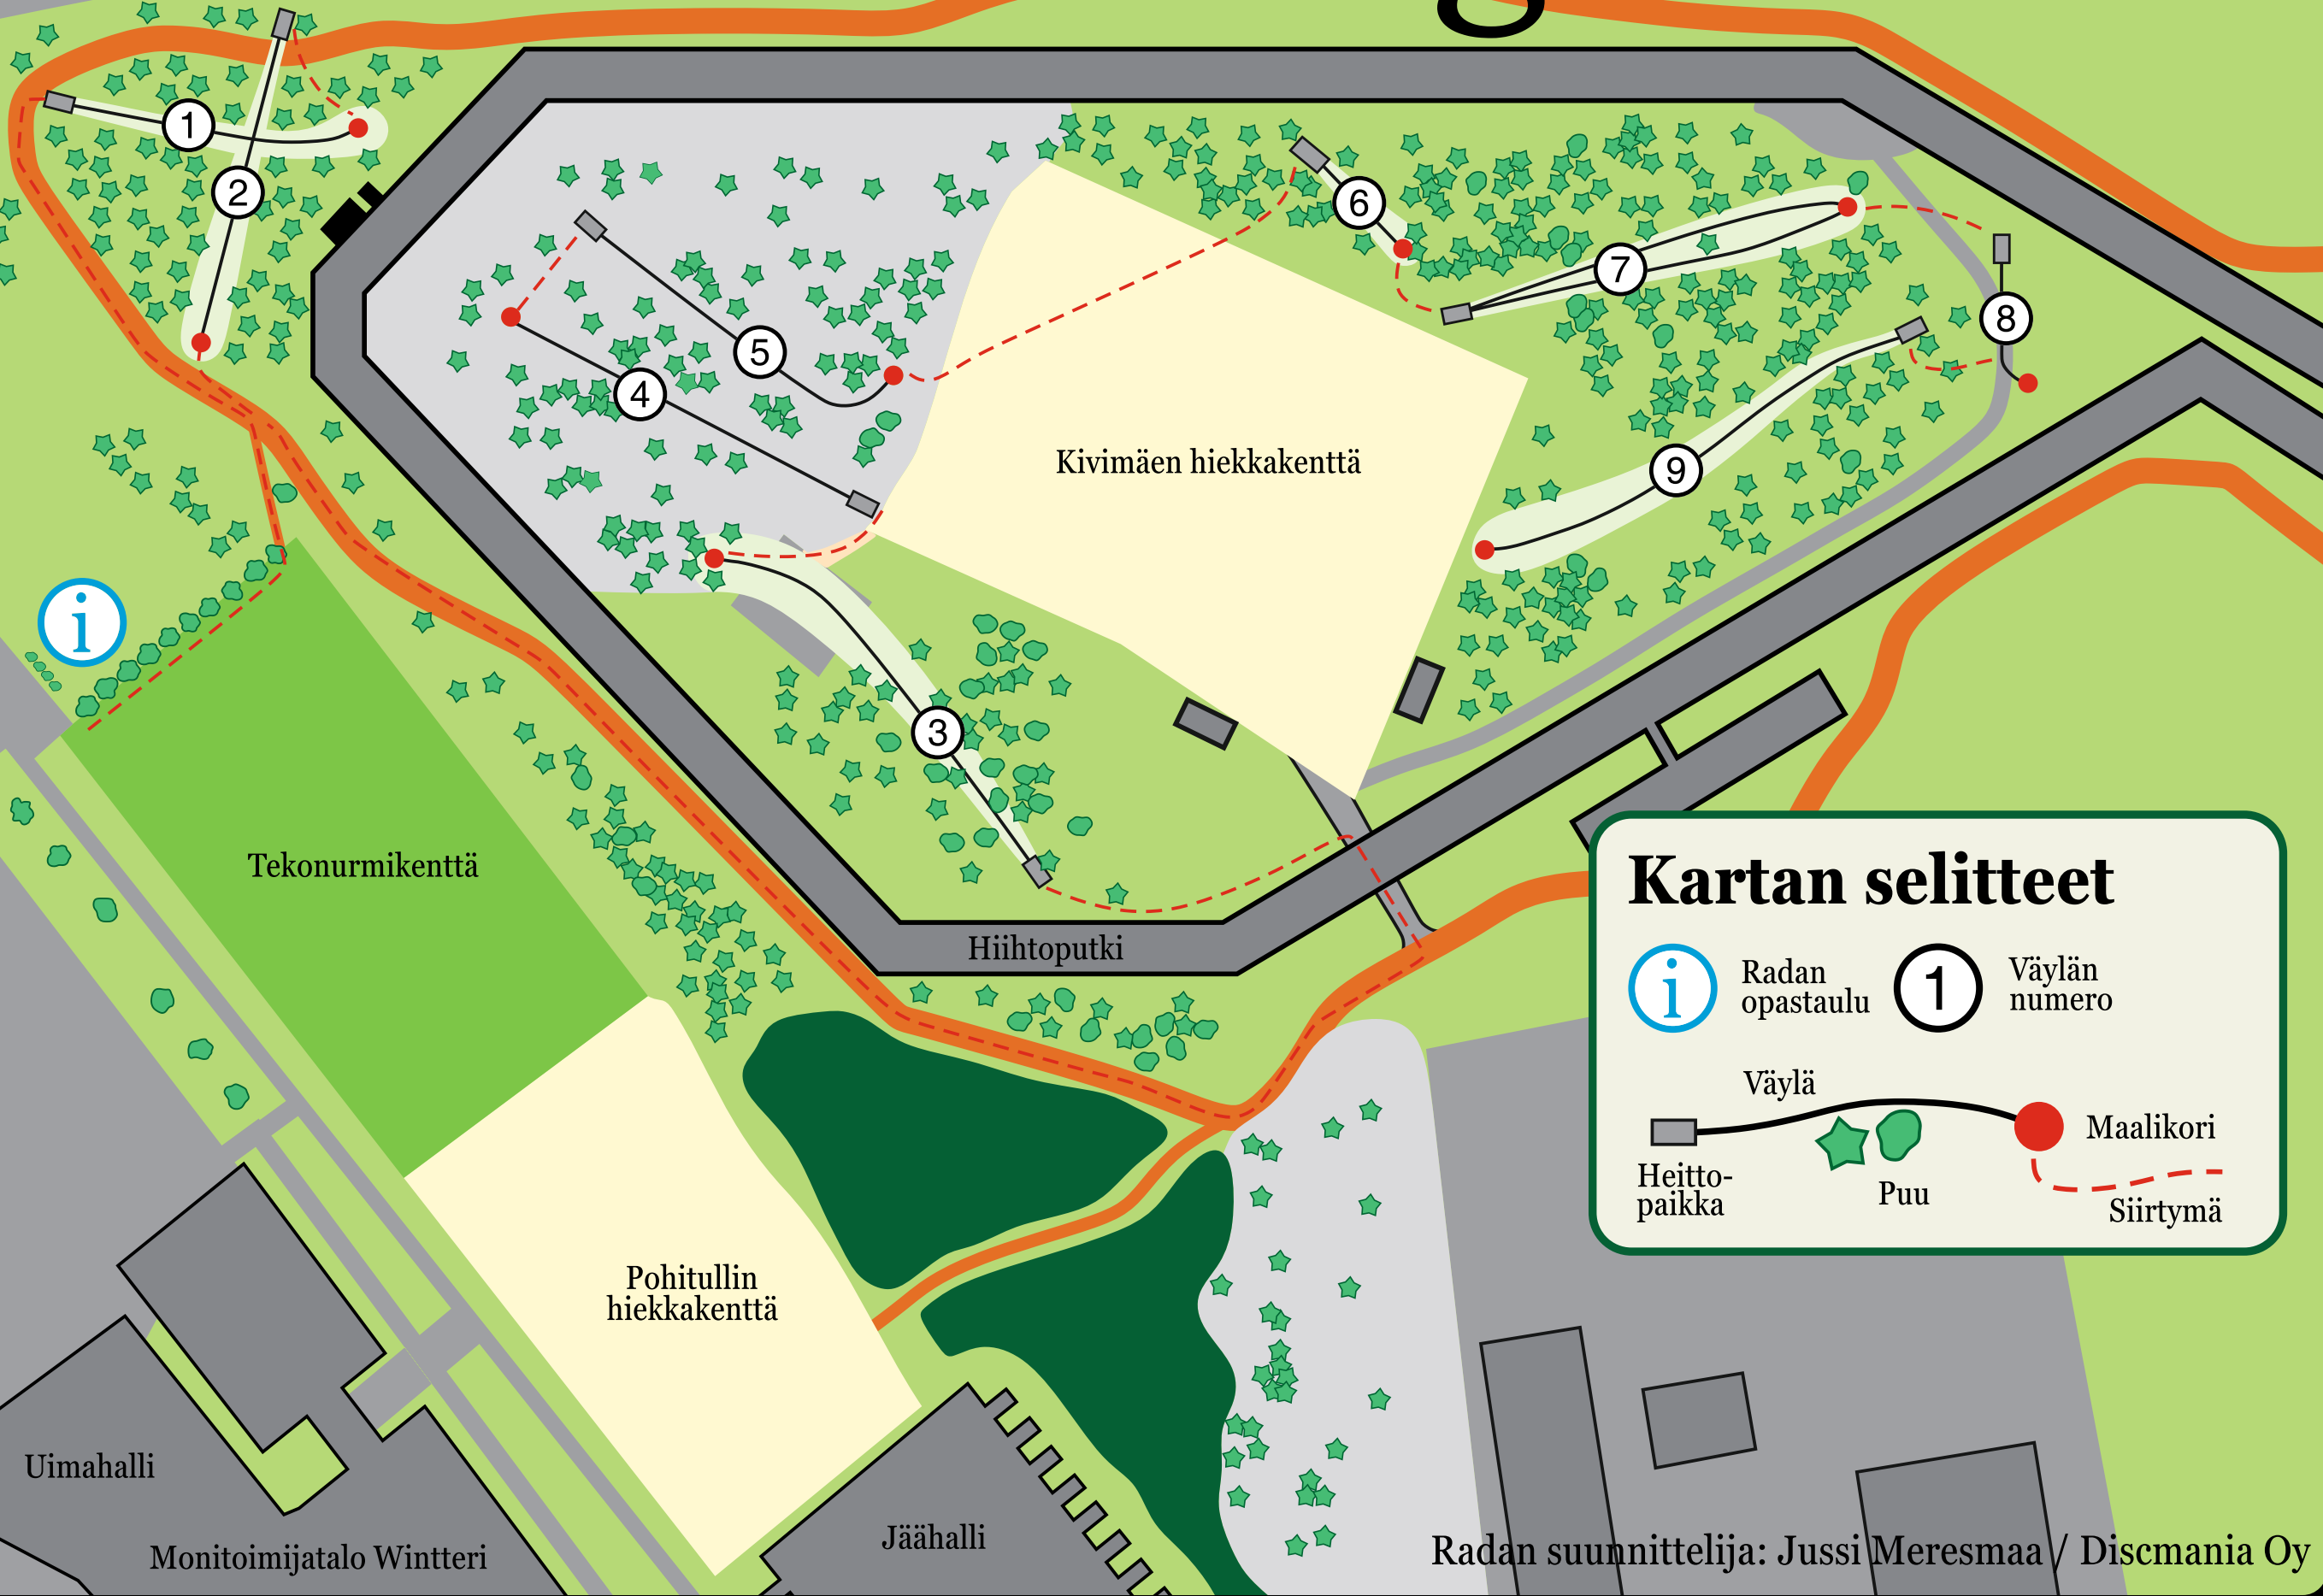

Nuvan Frisbeegolf Park

Laivanrakentajantie

Kartan selitteet

 Radan opastaulu	 Väylän numero
 Heittpaikka	 Puu
 Väylä	 Maalikori
	 Siirtymä

Uimahalli

Monitoimijatalo Wintteri

Jäähalli

Radan suunnittelija: Jussi Meresmaa / Discmania Oy